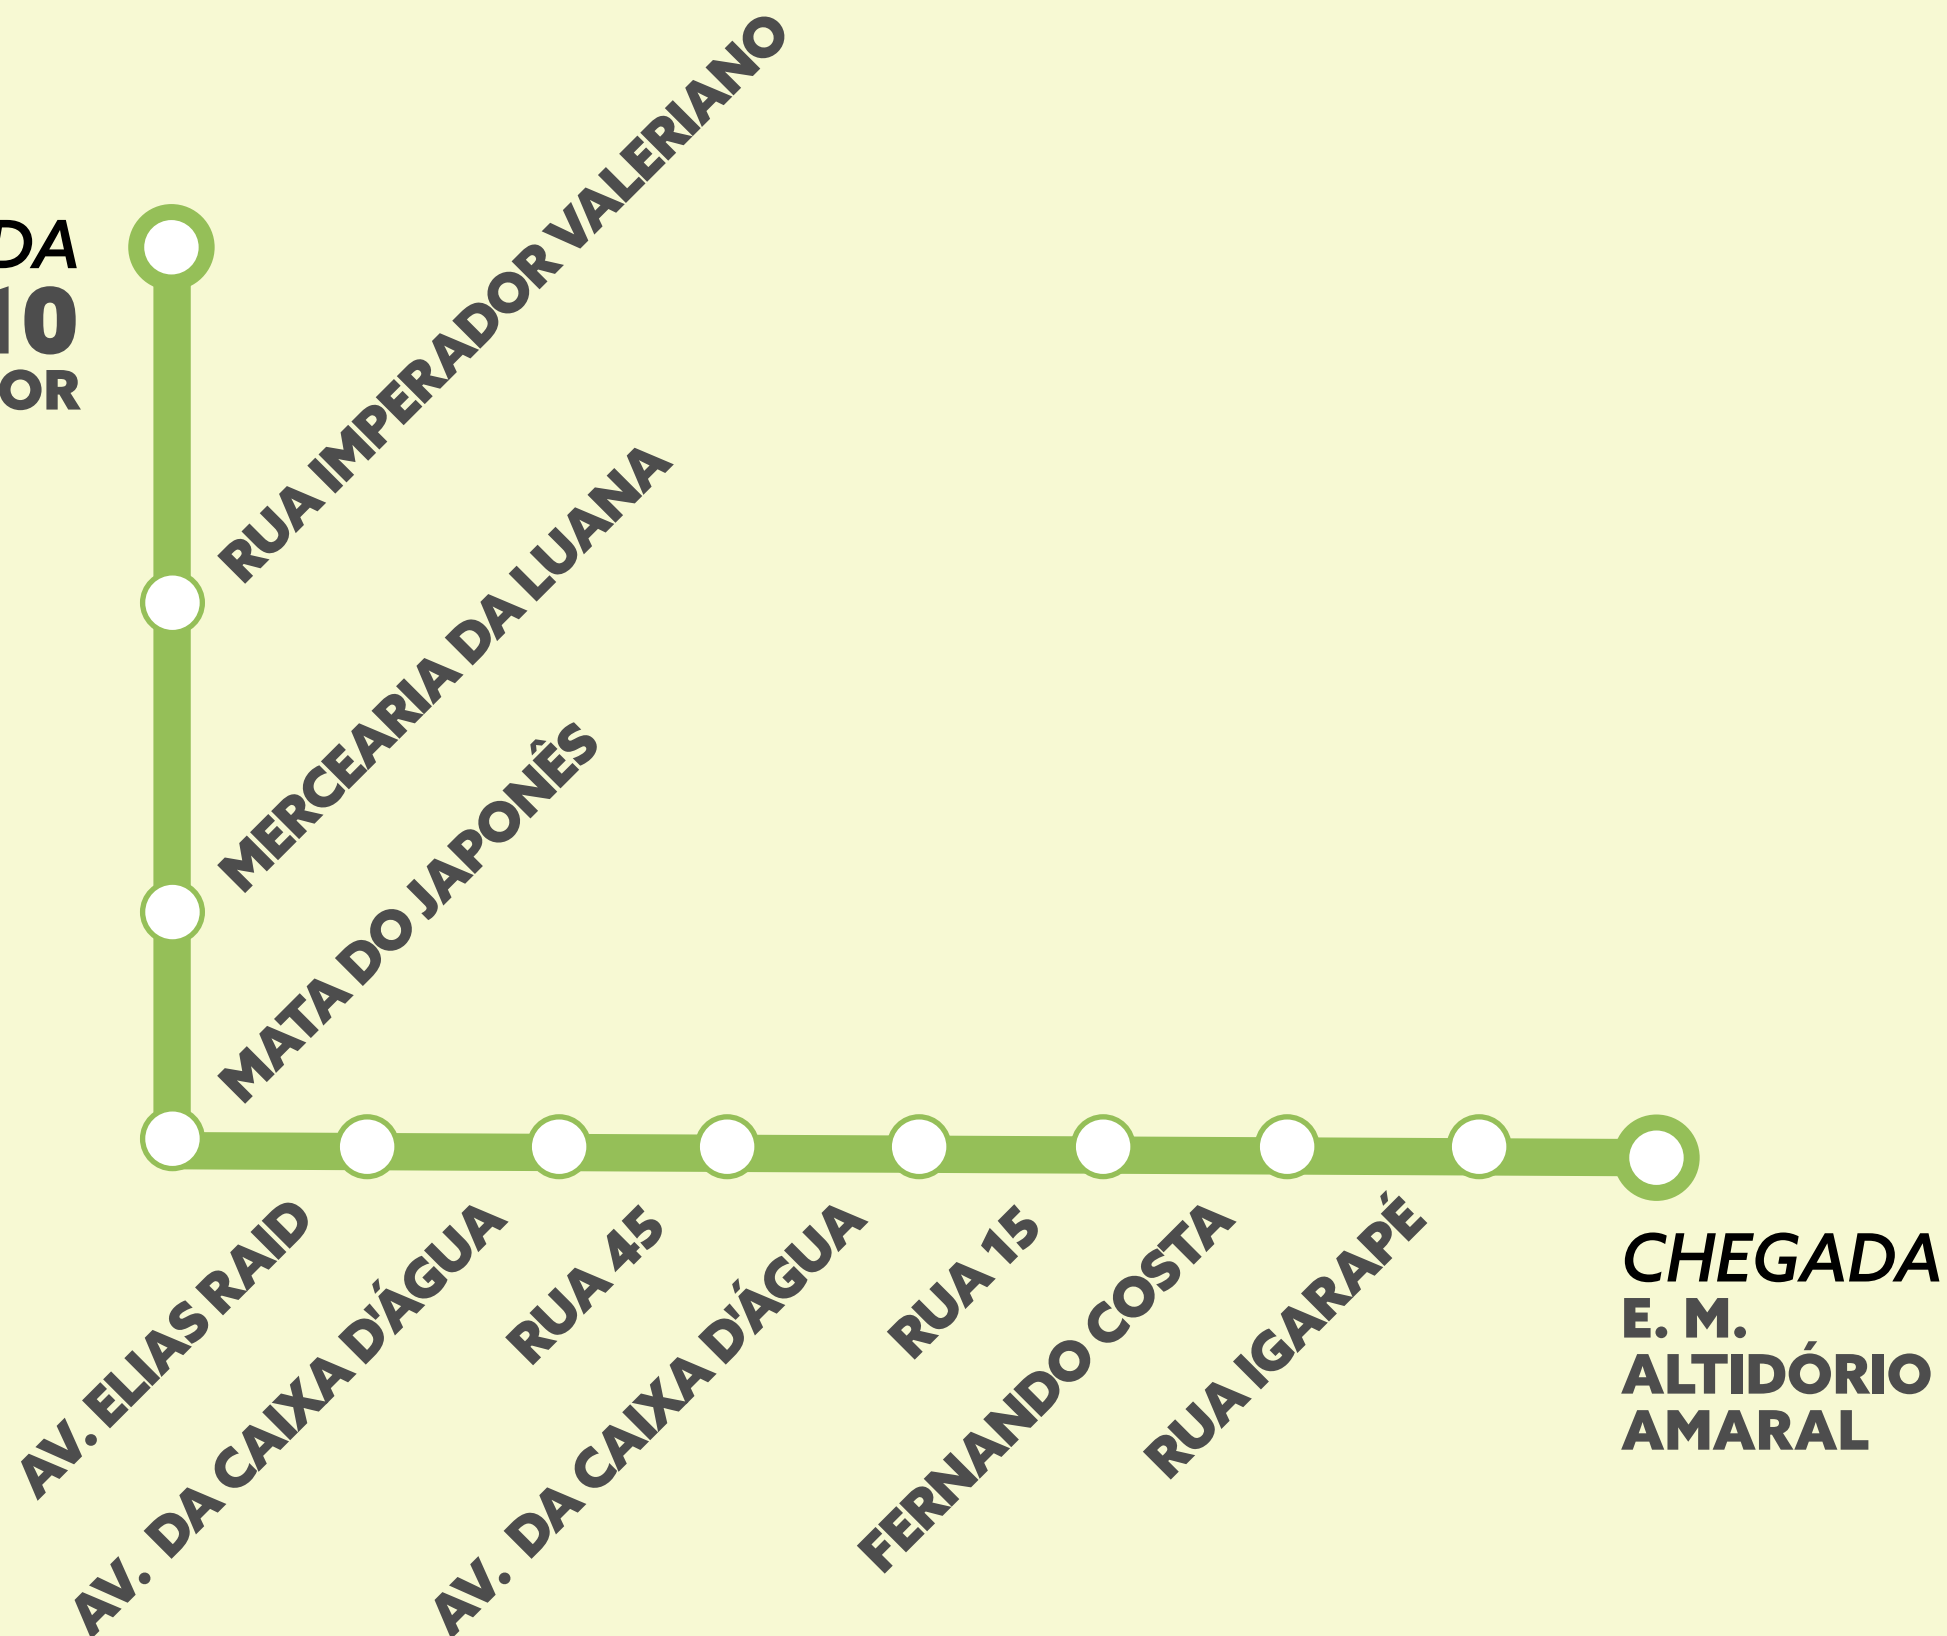

ROTA TRANSPORTE ESCOLAR

LINHA

GRAVIOLA

SAÍDA
06H
IMPERADOR

SECRETARIA MUNICIPAL
DE EDUCAÇÃO

CUIDANDO DA NOSSA GENTE

ROTA TRANSPORTE ESCOLAR

LINHA

GRAVIOLA

SECRETARIA MUNICIPAL
DE EDUCAÇÃO

CUIDANDO DA NOSSA GENTE

ROTA TRANSPORTE ESCOLAR

LINHA

GRAVIOLA

SAÍDA
12H10
IMPERADOR

SECRETARIA MUNICIPAL
DE EDUCAÇÃO

CUIDANDO DA NOSSA GENTE

ROTA TRANSPORTE ESCOLAR

LINHA

GRAVIOLA

SAÍDA
17H25
E. M.
ALTIDÓRIO
AMARAL

SECRETARIA MUNICIPAL
DE EDUCAÇÃO

CUIDANDO DA NOSSA GENTE