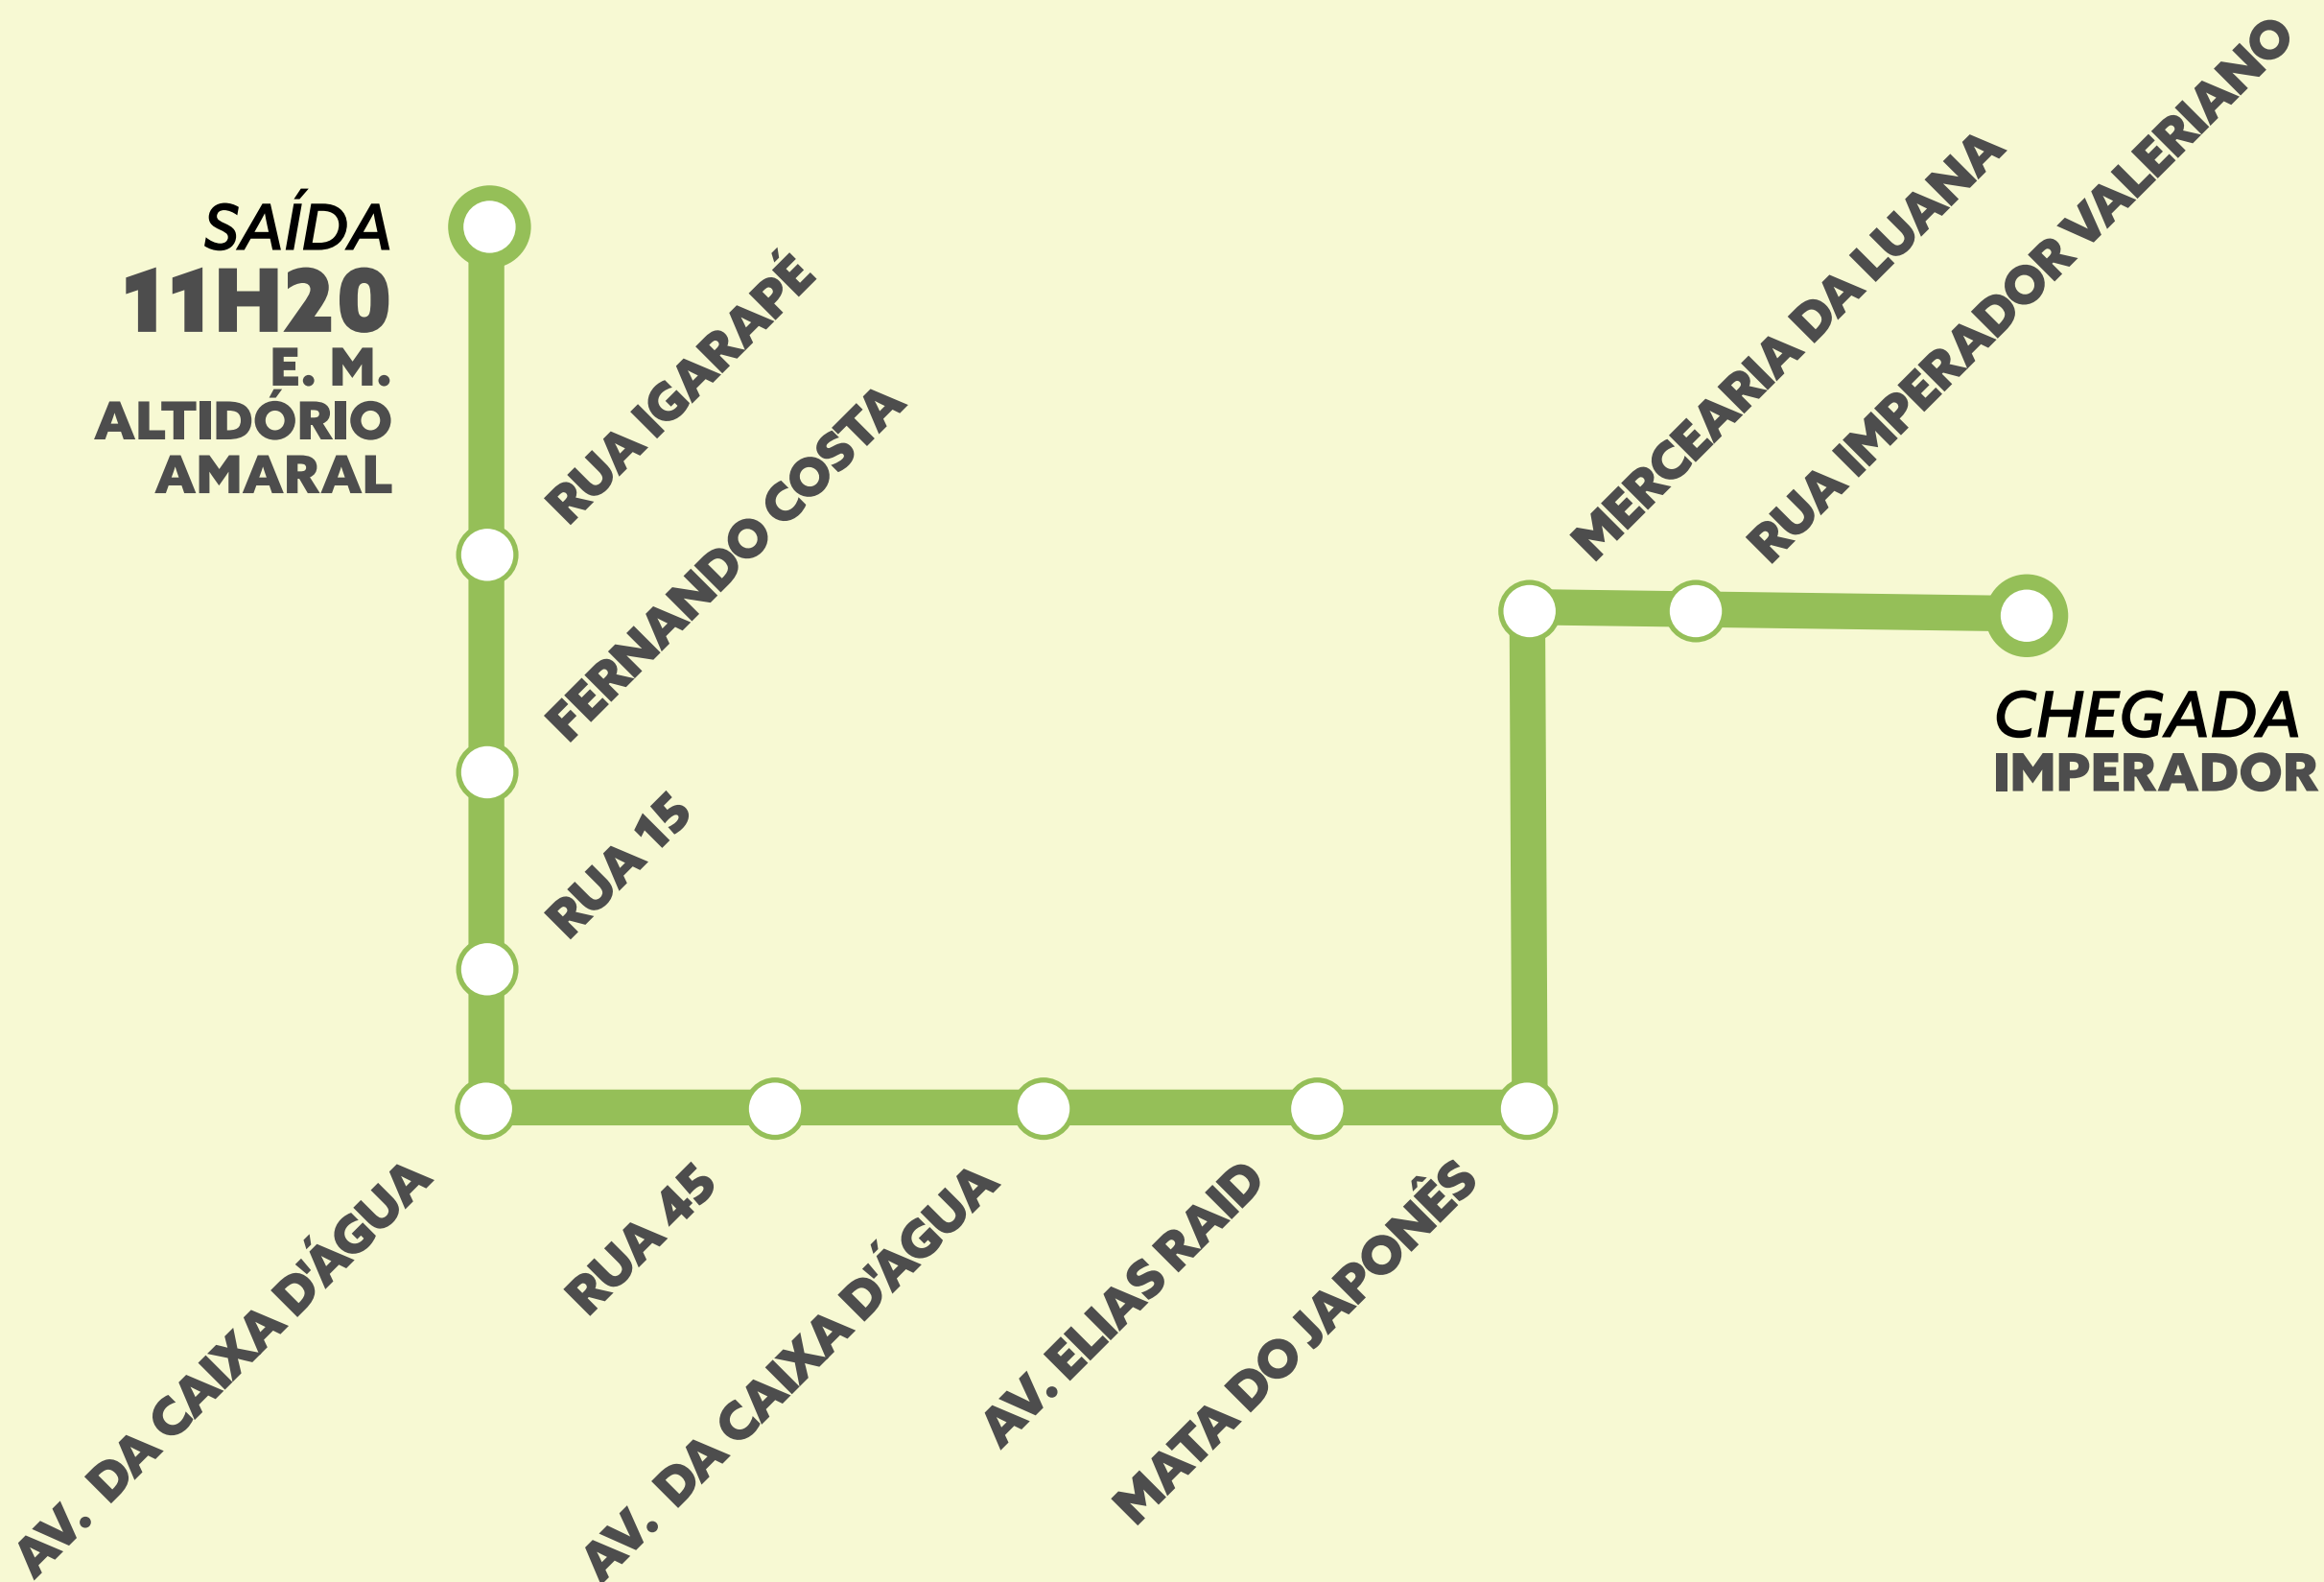

ROTA TRANSPORTE ESCOLAR

LINHA

GRAVIOLA

SAÍDA
06H
IMPERADOR

SECRETARIA MUNICIPAL
DE EDUCAÇÃO

CUIDANDO DA NOSSA GENTE

ROTA TRANSPORTE ESCOLAR

LINHA

GRAVIOLA

SECRETARIA MUNICIPAL
DE EDUCAÇÃO

CUIDANDO DA NOSSA GENTE

ROTA TRANSPORTE ESCOLAR

LINHA

GRAVIOLA

SAÍDA
12H10
IMPERADOR

SECRETARIA MUNICIPAL
DE EDUCAÇÃO

CUIDANDO DA NOSSA GENTE

ROTA TRANSPORTE ESCOLAR

LINHA

GRAVIOLA

SAÍDA
17H25
E. M.
ALTIDÓRIO
AMARAL

SECRETARIA MUNICIPAL
DE EDUCAÇÃO

CUIDANDO DA NOSSA GENTE