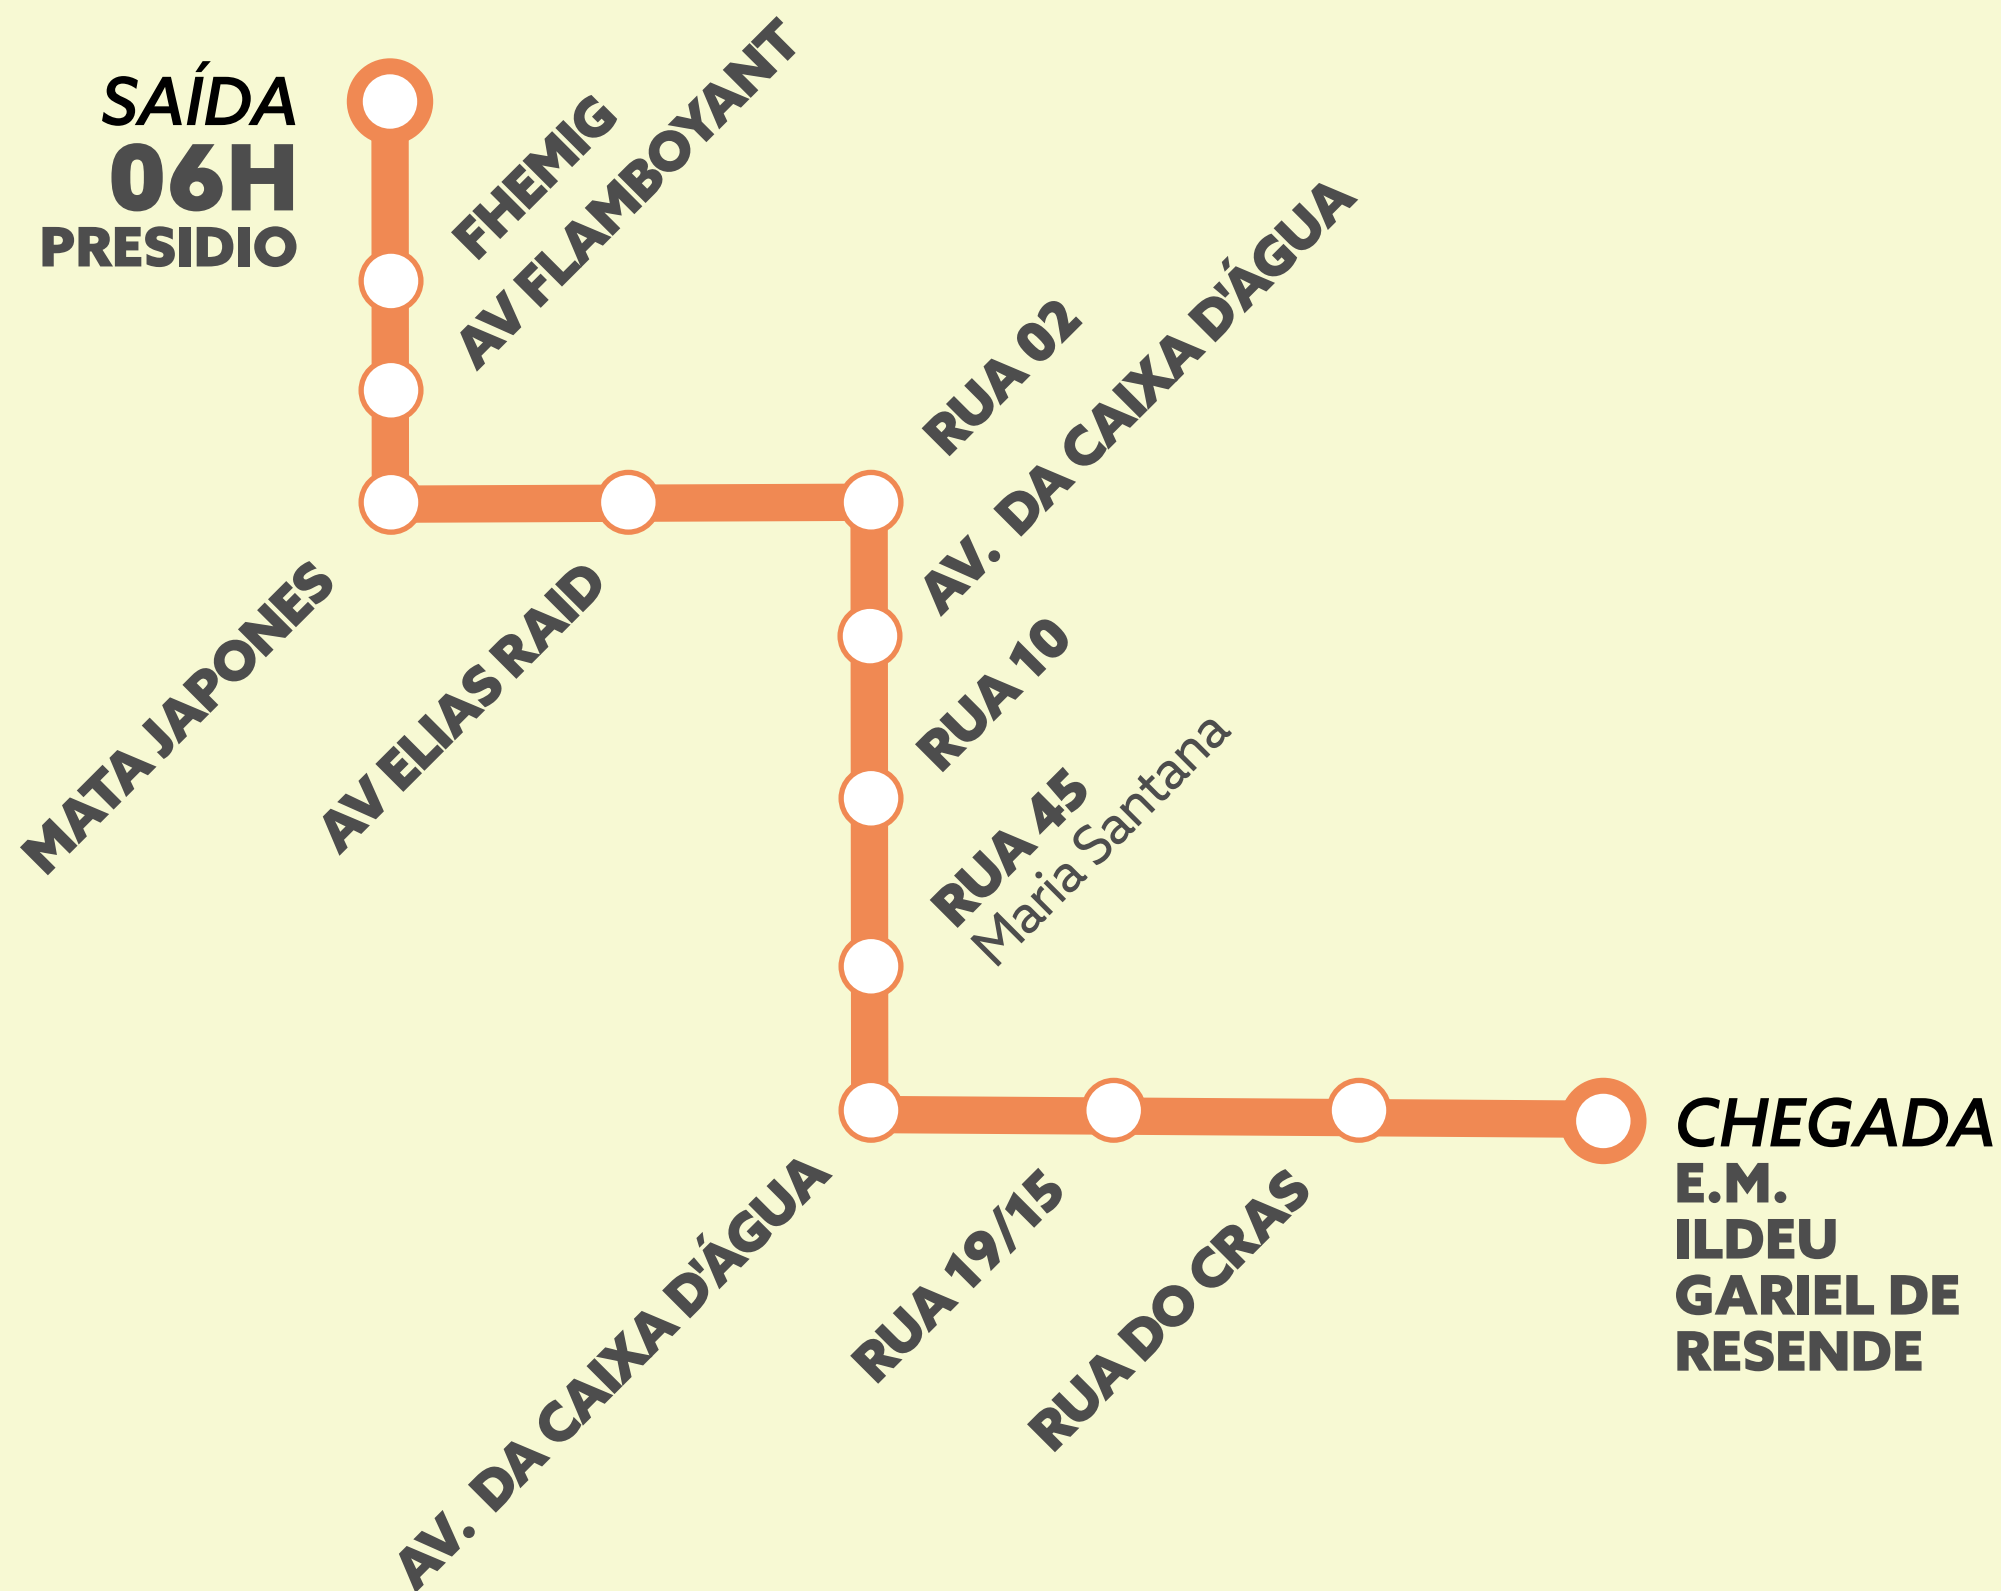

ROTA TRANSPORTE ESCOLAR

LINHA

MEXERICA

SECRETARIA MUNICIPAL
DE EDUCAÇÃO

CUIDANDO DA NOSSA GENTE

ROTA TRANSPORTE ESCOLAR

LINHA

MEXERICA

SECRETARIA MUNICIPAL
DE EDUCAÇÃO

ROTA TRANSPORTE ESCOLAR

LINHA

MEXERICA

SAÍDA
12H30
FHEMIG

SECRETARIA MUNICIPAL
DE EDUCAÇÃO

CUIDANDO DA NOSSA GENTE

ROTA TRANSPORTE ESCOLAR

LINHA

MEXERICA

SECRETARIA MUNICIPAL
DE EDUCAÇÃO

CUIDANDO DA NOSSA GENTE