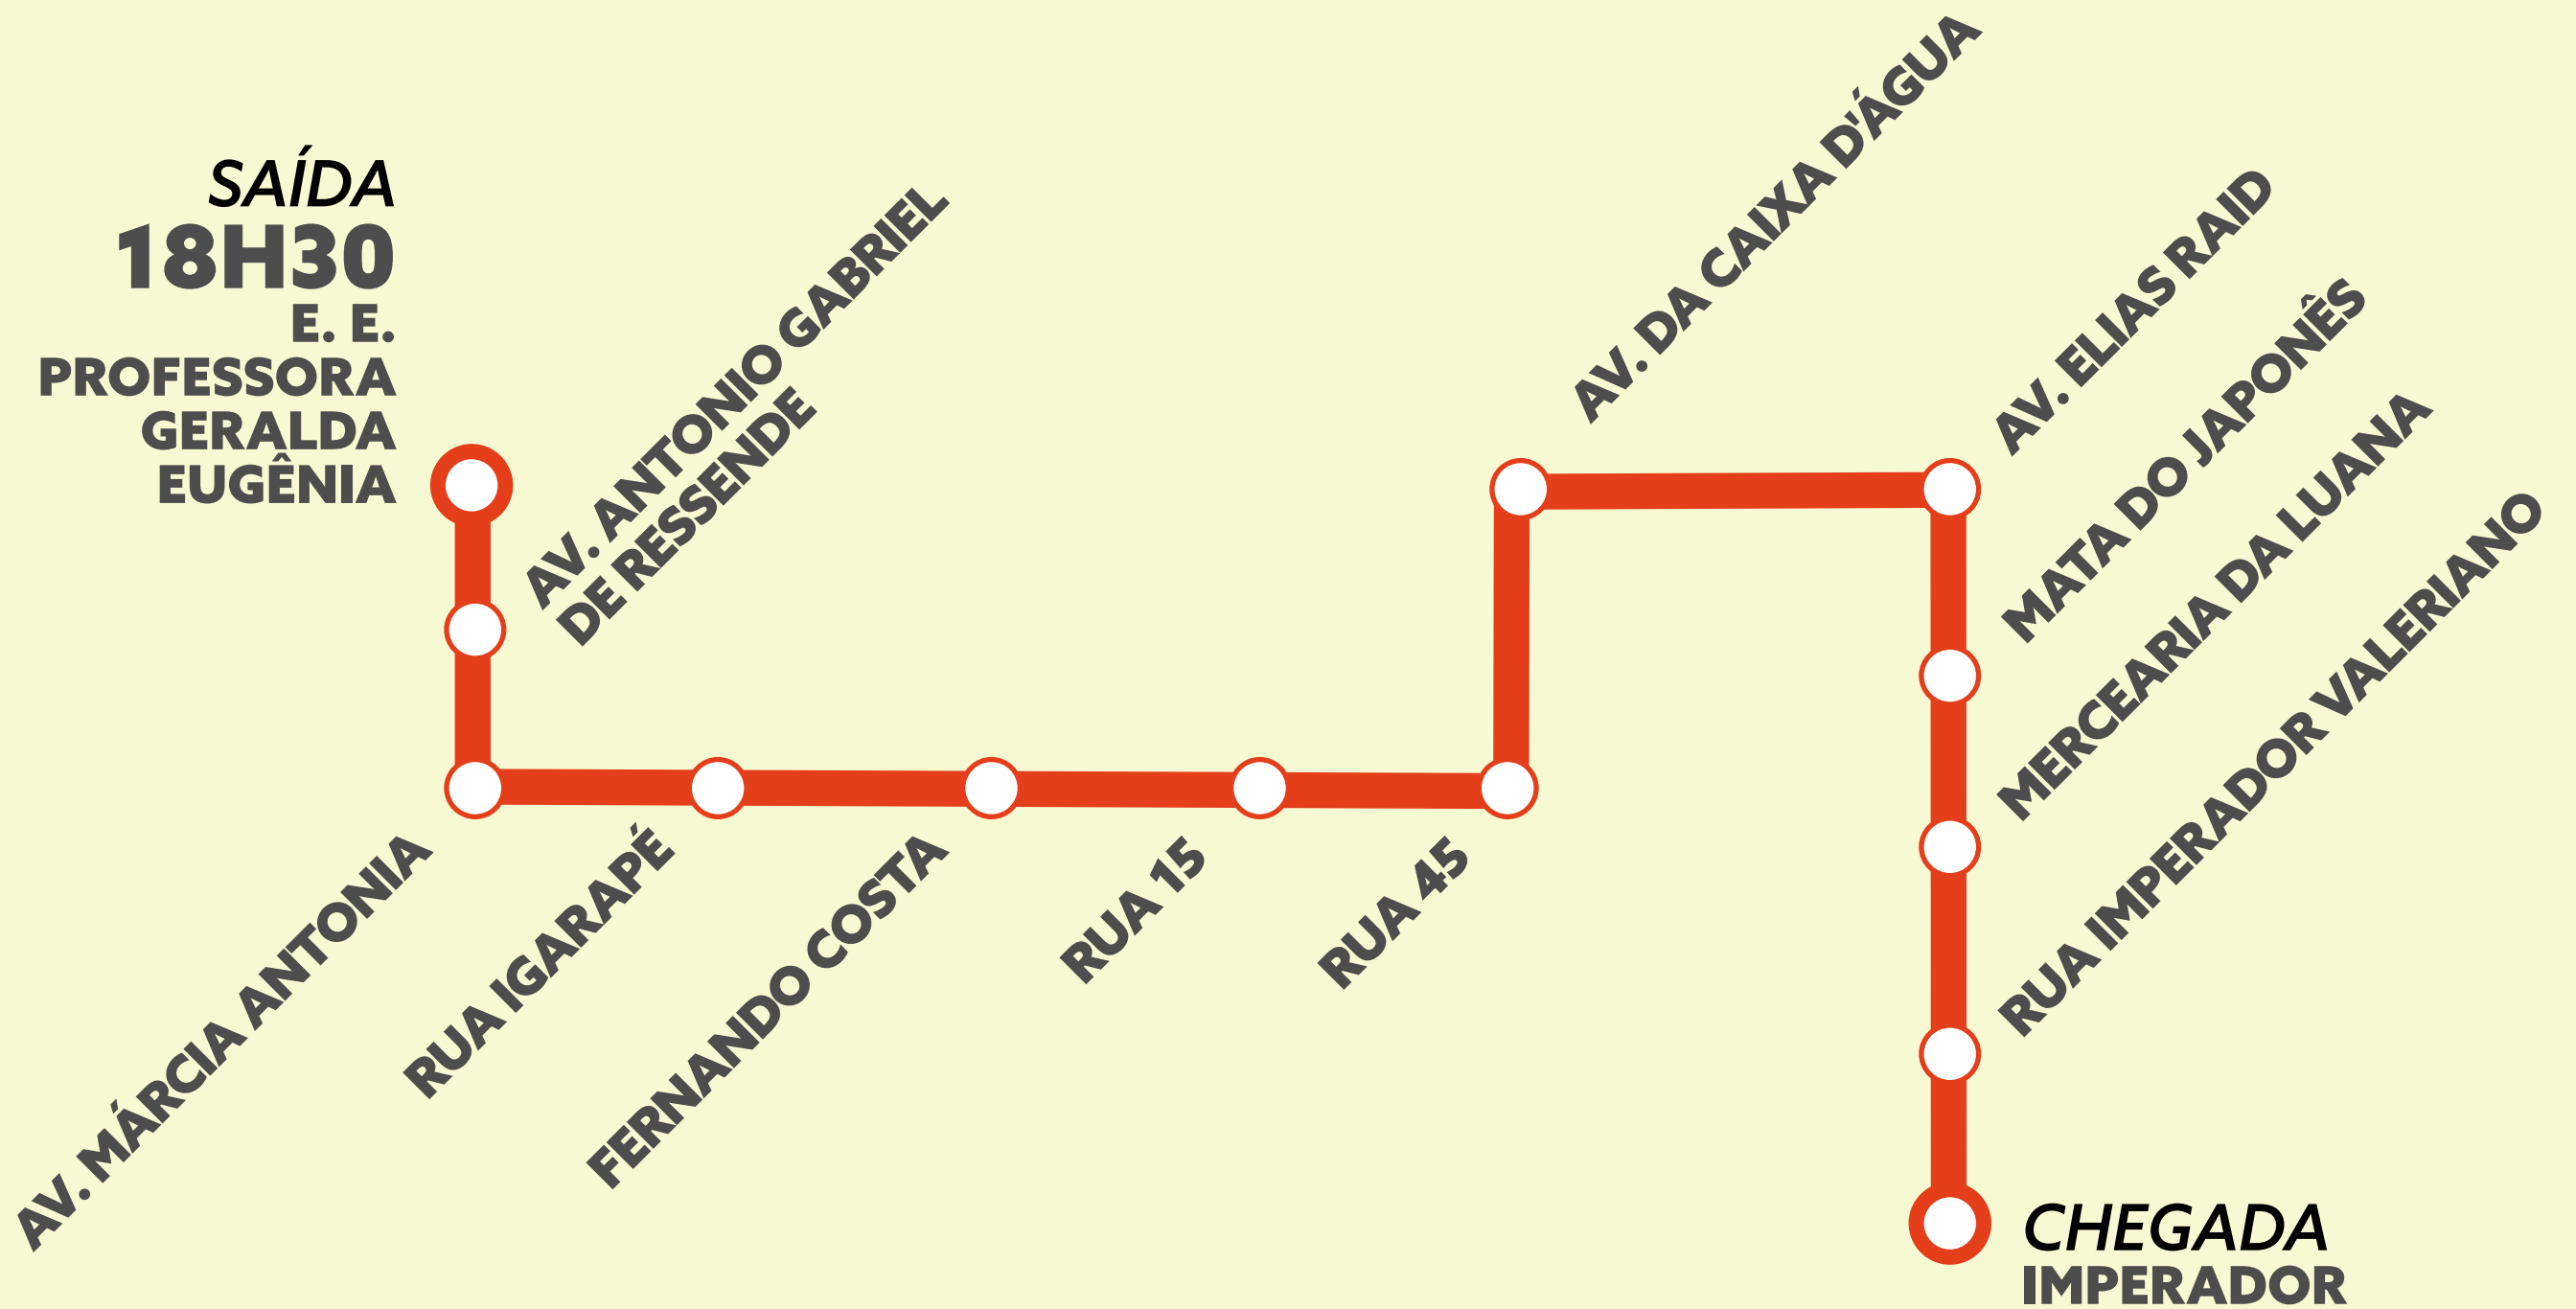

ROTA TRANSPORTE ESCOLAR

LINHA

PITANGA

SAÍDA
18H30
E. E.
PROFESSORA
GERALDA
EUGÊNIA

SECRETARIA MUNICIPAL
DE EDUCAÇÃO