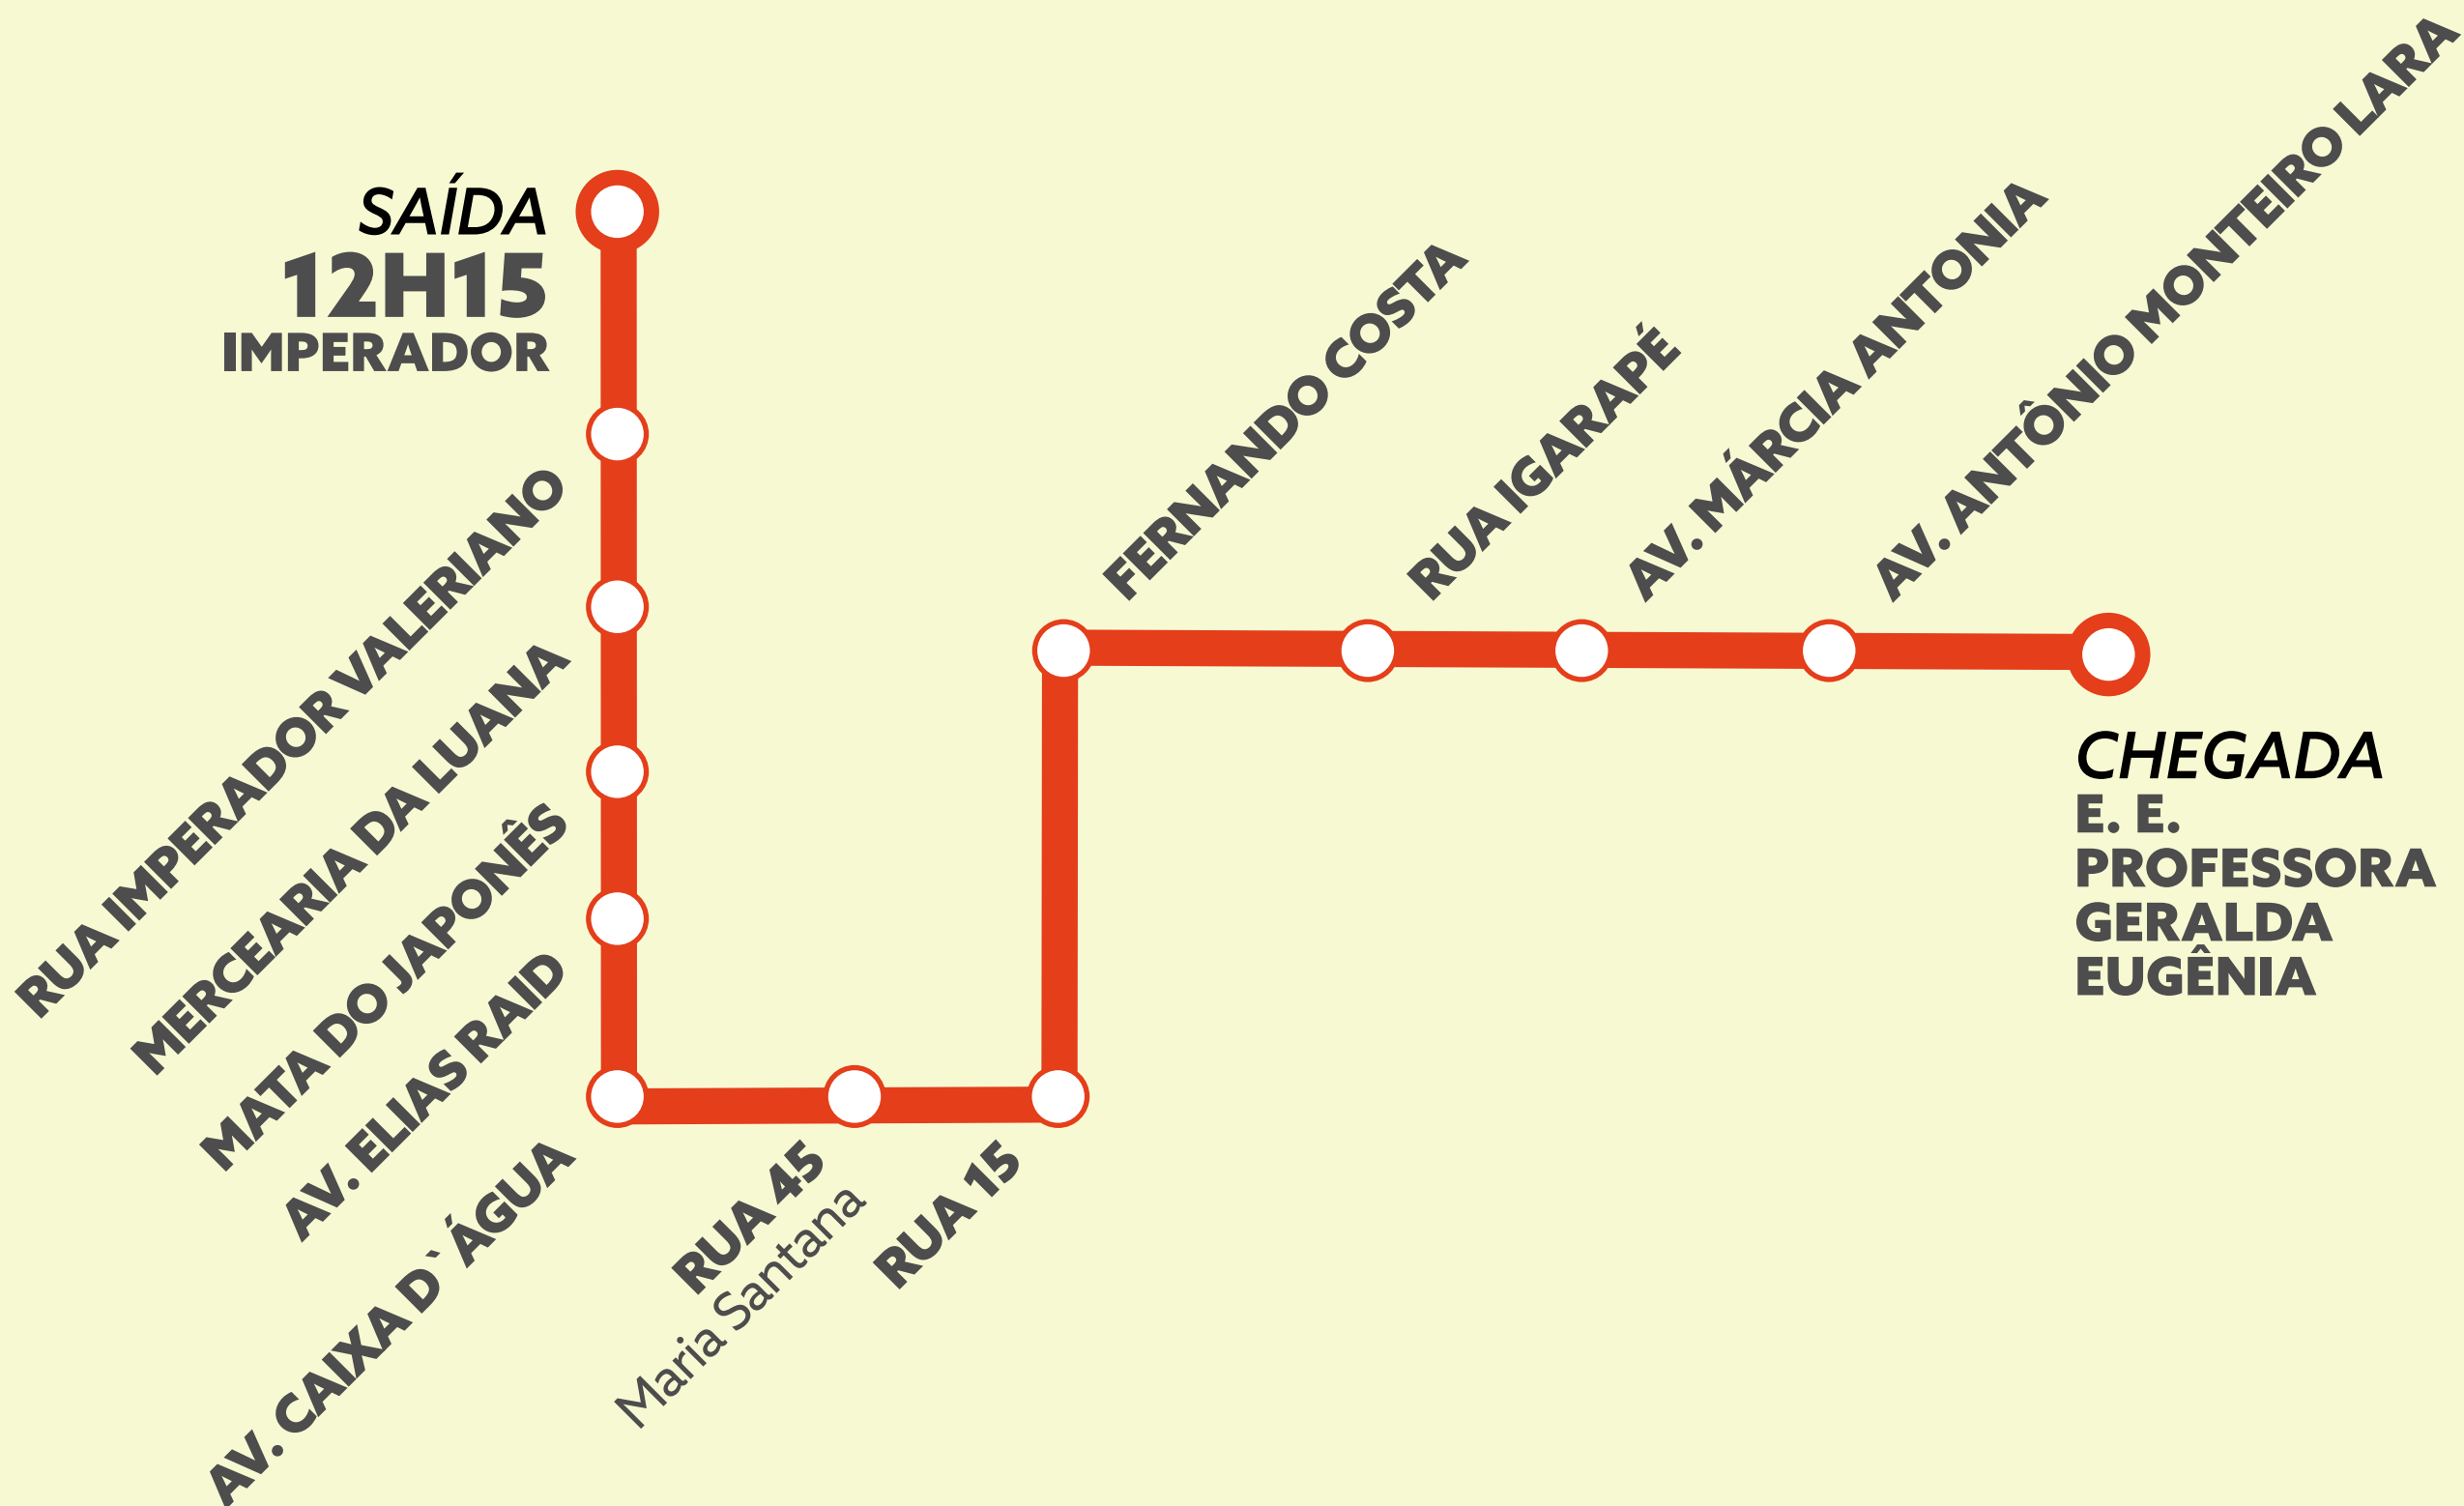

ROTA TRANSPORTE ESCOLAR

LINHA

PITANGA

SECRETARIA MUNICIPAL
DE EDUCAÇÃO

CUIDANDO DA NOSSA GENTE

ROTA TRANSPORTE ESCOLAR

LINHA

PITANGA

SAÍDA
11H30
ESCOLA
ESTADUAL
GERALDA
EUGÊNIO

SECRETARIA MUNICIPAL
DE EDUCAÇÃO

CUIDANDO DA NOSSA GENTE

ROTA TRANSPORTE ESCOLAR

LINHA

PITANGA

SECRETARIA MUNICIPAL
DE EDUCAÇÃO

CUIDANDO DA NOSSA GENTE

SECRETARIA MUNICIPAL
DE **EDUCAÇÃO**

CUIDANDO DA NOSSA GENTE

ROTA TRANSPORTE ESCOLAR

LINHA

PITANGA

SAÍDA
17H25
E. E.
PROFESSORA
GERALDA
EUGÊNIA

SECRETARIA MUNICIPAL
DE EDUCAÇÃO

CUIDANDO DA NOSSA GENTE