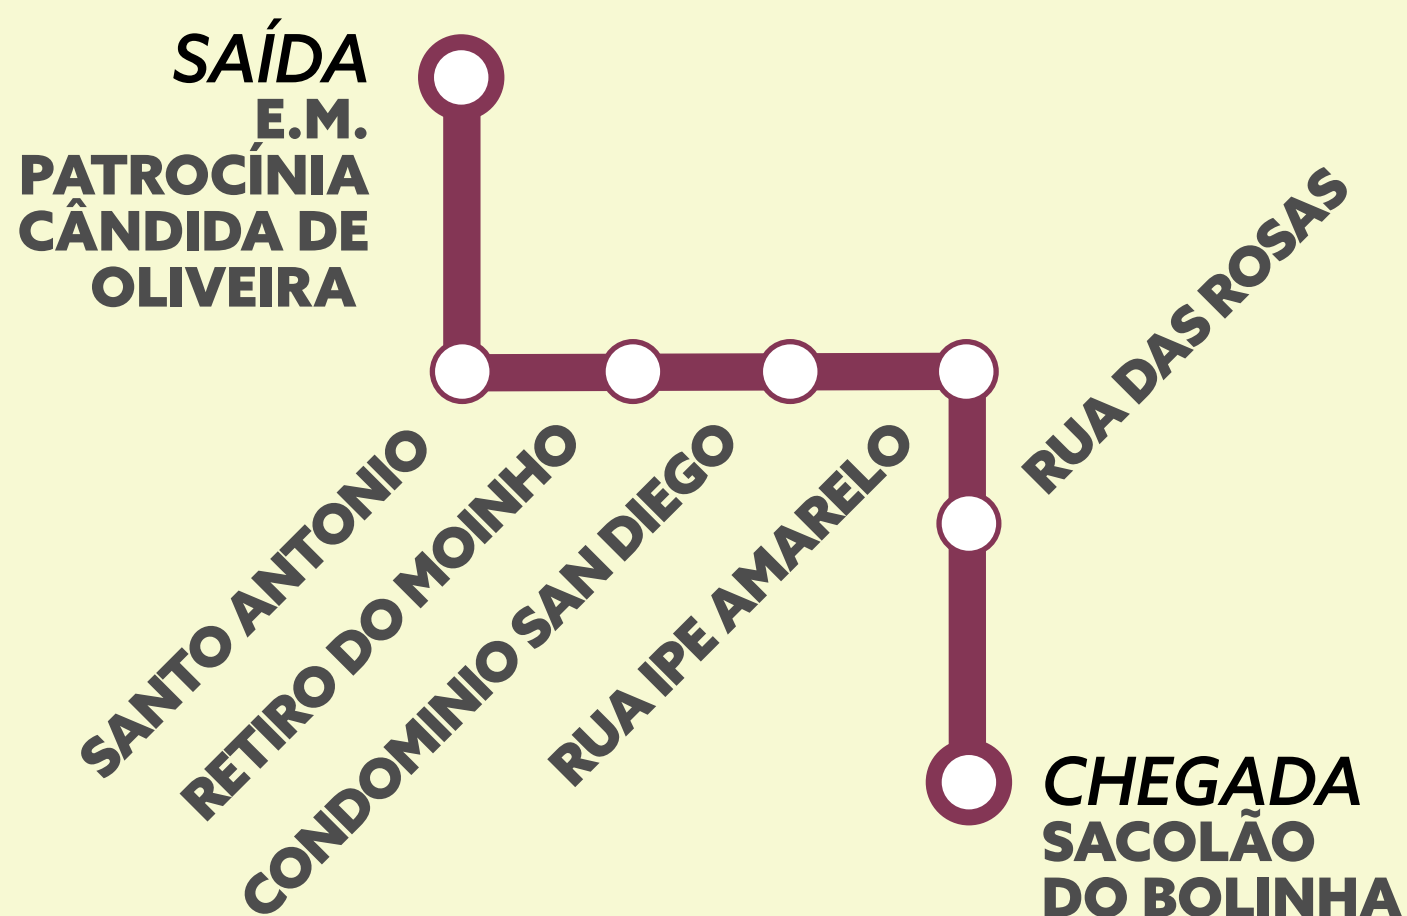

ROTA TRANSPORTE ESCOLAR

LINHA

AMEIXA

SAÍDA
06H05
SACOLÃO
DO BOLINHA

SECRETARIA MUNICIPAL
DE EDUCAÇÃO

CUIDANDO DA NOSSA GENTE

ROTA TRANSPORTE ESCOLAR

LINHA

AMEIXA

SECRETARIA MUNICIPAL
DE EDUCAÇÃO

CUIDANDO DA NOSSA GENTE

ROTA TRANSPORTE ESCOLAR

LINHA

AMEIXA

SECRETARIA MUNICIPAL
DE EDUCAÇÃO

CUIDANDO DA NOSSA GENTE

ROTA TRANSPORTE ESCOLAR

LINHA

AMEIXA

SECRETARIA MUNICIPAL
DE EDUCAÇÃO

CUIDANDO DA NOSSA GENTE

ROTA TRANSPORTE ESCOLAR

LINHA

AMEIXA

SECRETARIA MUNICIPAL
DE EDUCAÇÃO

CUIDANDO DA NOSSA GENTE

ROTA TRANSPORTE ESCOLAR

LINHA

AMEIXA

SECRETARIA MUNICIPAL
DE EDUCAÇÃO

CUIDANDO DA NOSSA GENTE