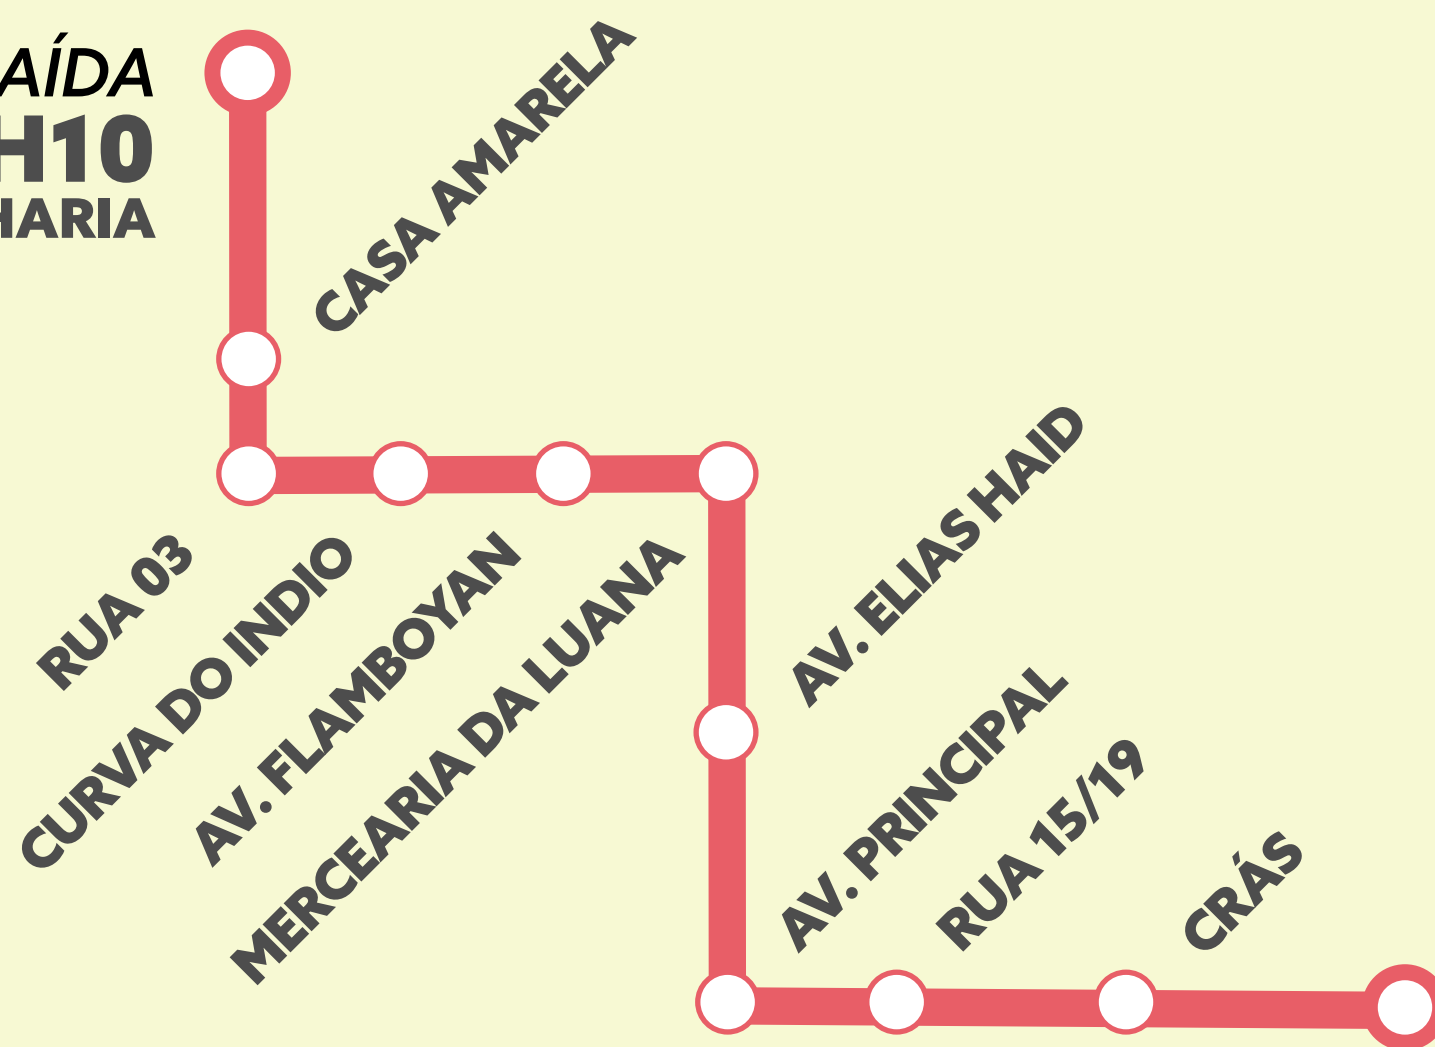

ROTA TRANSPORTE ESCOLAR

LINHA

JAMBO

SECRETARIA MUNICIPAL
DE EDUCAÇÃO

CUIDANDO DA NOSSA GENTE

ROTA TRANSPORTE ESCOLAR

LINHA

JAMBO

SECRETARIA MUNICIPAL
DE EDUCAÇÃO

CUIDANDO DA NOSSA GENTE

ROTA TRANSPORTE ESCOLAR

LINHA

JAMBO

SAÍDA
12H10
BORRACHARIA

CHEGADA
E.M.
ILDEU
GABRIEL DE
RESENDE

SECRETARIA MUNICIPAL
DE **EDUCAÇÃO**

CUIDANDO DA NOSSA GENTE

ROTA TRANSPORTE ESCOLAR

LINHA

JAMBO

SECRETARIA MUNICIPAL
DE EDUCAÇÃO

CUIDANDO DA NOSSA GENTE