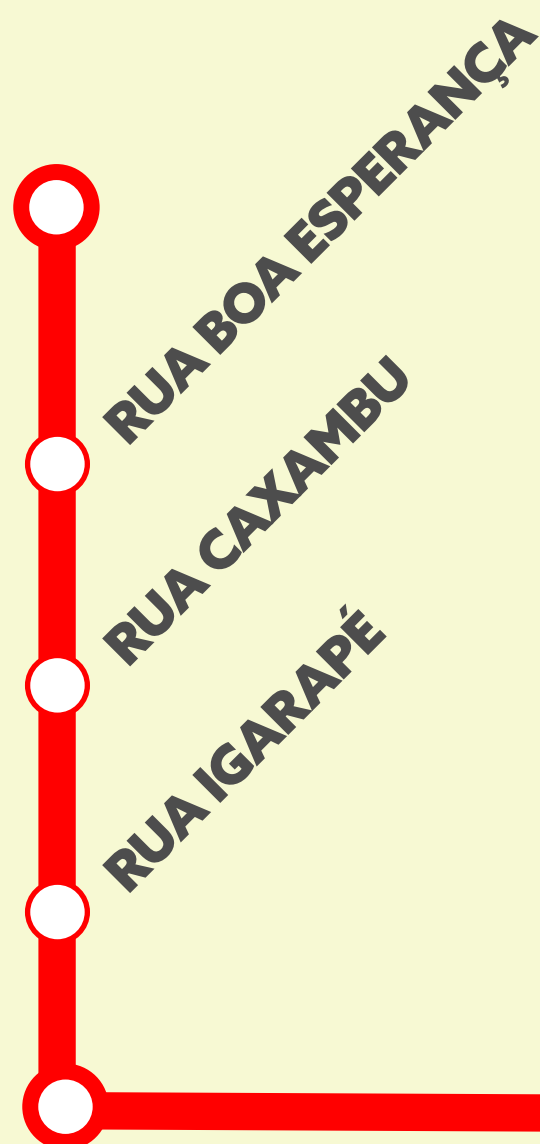

ROTA TRANSPORTE ESCOLAR

LINHA

CAQUI

SECRETARIA MUNICIPAL
DE EDUCAÇÃO

CUIDANDO DA NOSSA GENTE

ROTA TRANSPORTE ESCOLAR

LINHA

CAQUI

SECRETARIA MUNICIPAL
DE EDUCAÇÃO

CUIDANDO DA NOSSA GENTE

ROTA TRANSPORTE ESCOLAR

LINHA

CAQUI

SAÍDA
12H
E.M.
MARIA JOSÉ
DE ANDRADE
HENRIQUES

CAMINHO
E.M.
ALTIDÓRIO
AMARAL

CAMINHO
E.M.
JOSÉ ANTONIO
JÚNIOR