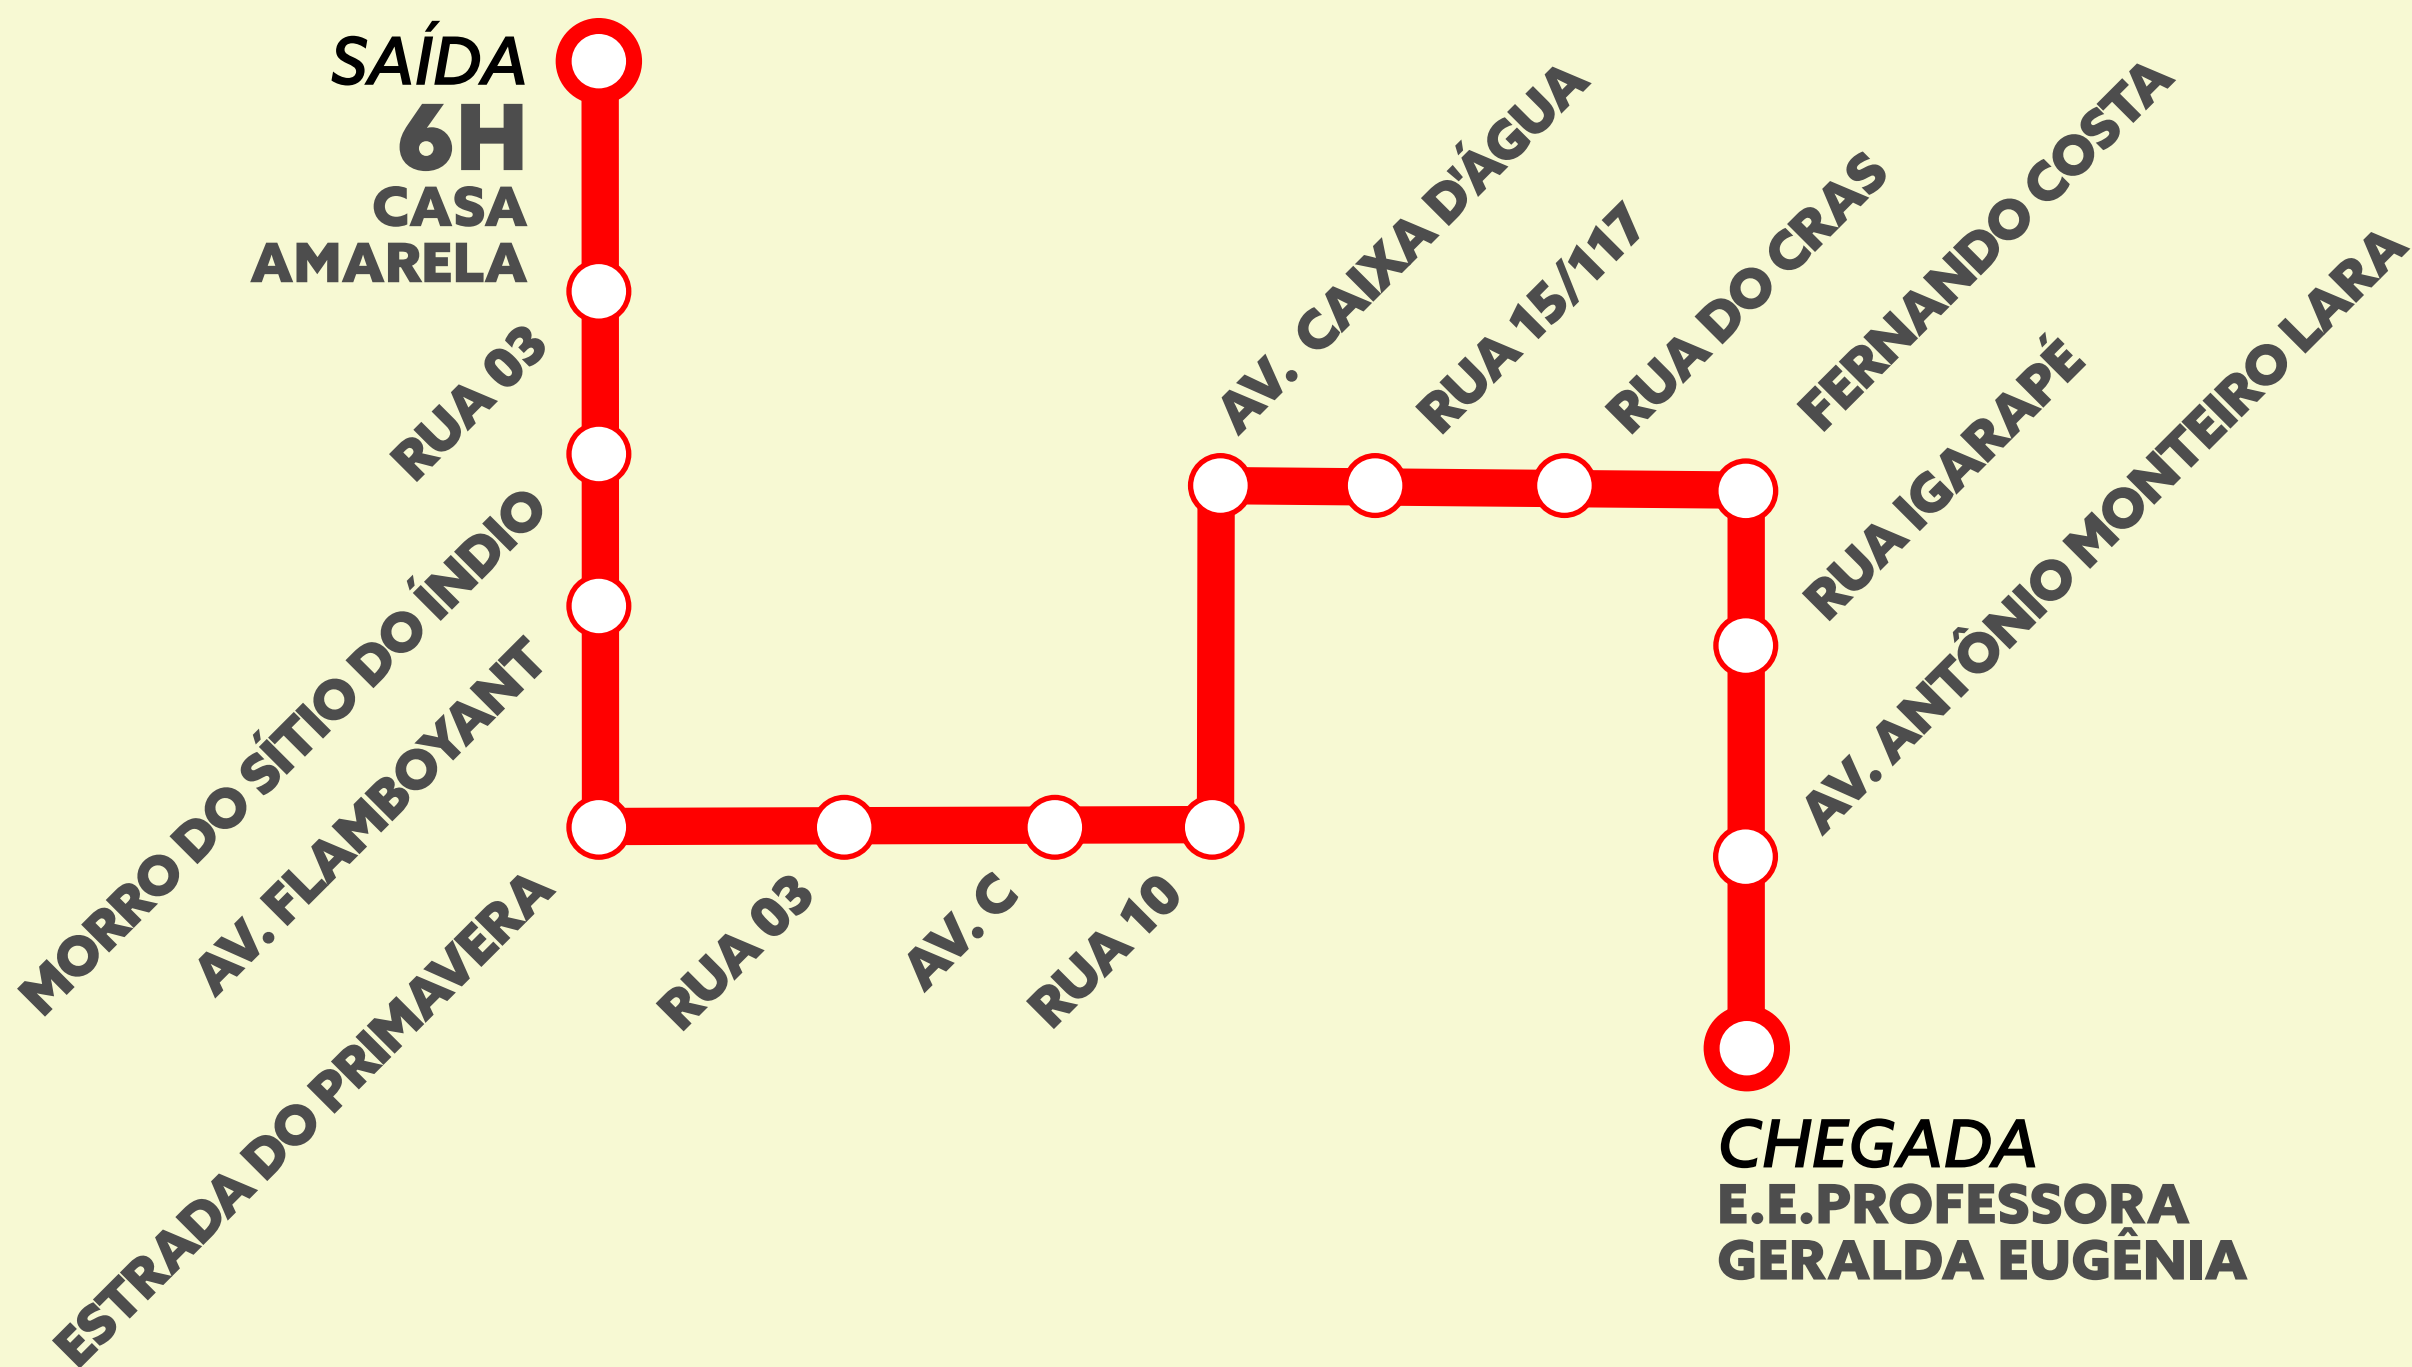

ROTA TRANSPORTE ESCOLAR

LINHA

ACEROLA

SECRETARIA MUNICIPAL
DE EDUCAÇÃO

CUIDANDO DA NOSSA GENTE

ROTA TRANSPORTE ESCOLAR

LINHA

ACEROLA

SAÍDA
11H30
E.E.
PROFESSORA
GERALDA
EUGÊNIA

SECRETARIA MUNICIPAL
DE EDUCAÇÃO

CUIDANDO DA NOSSA GENTE

ROTA TRANSPORTE ESCOLAR

LINHA

ACEROLA

SECRETARIA MUNICIPAL
DE EDUCAÇÃO

CUIDANDO DA NOSSA GENTE

ROTA TRANSPORTE ESCOLAR

LINHA

ACEROLA

SAÍDA
17H25
E.E.
PROFESSORA
GERALDA
EUGÊNIA

SECRETARIA MUNICIPAL
DE EDUCAÇÃO

CUIDANDO DA NOSSA GENTE

ROTA TRANSPORTE ESCOLAR

LINHA

ACEROLA

SECRETARIA MUNICIPAL
DE EDUCAÇÃO

CUIDANDO DA NOSSA GENTE

ROTA TRANSPORTE ESCOLAR

LINHA

ACEROLA

SECRETARIA MUNICIPAL
DE EDUCAÇÃO

CUIDANDO DA NOSSA GENTE