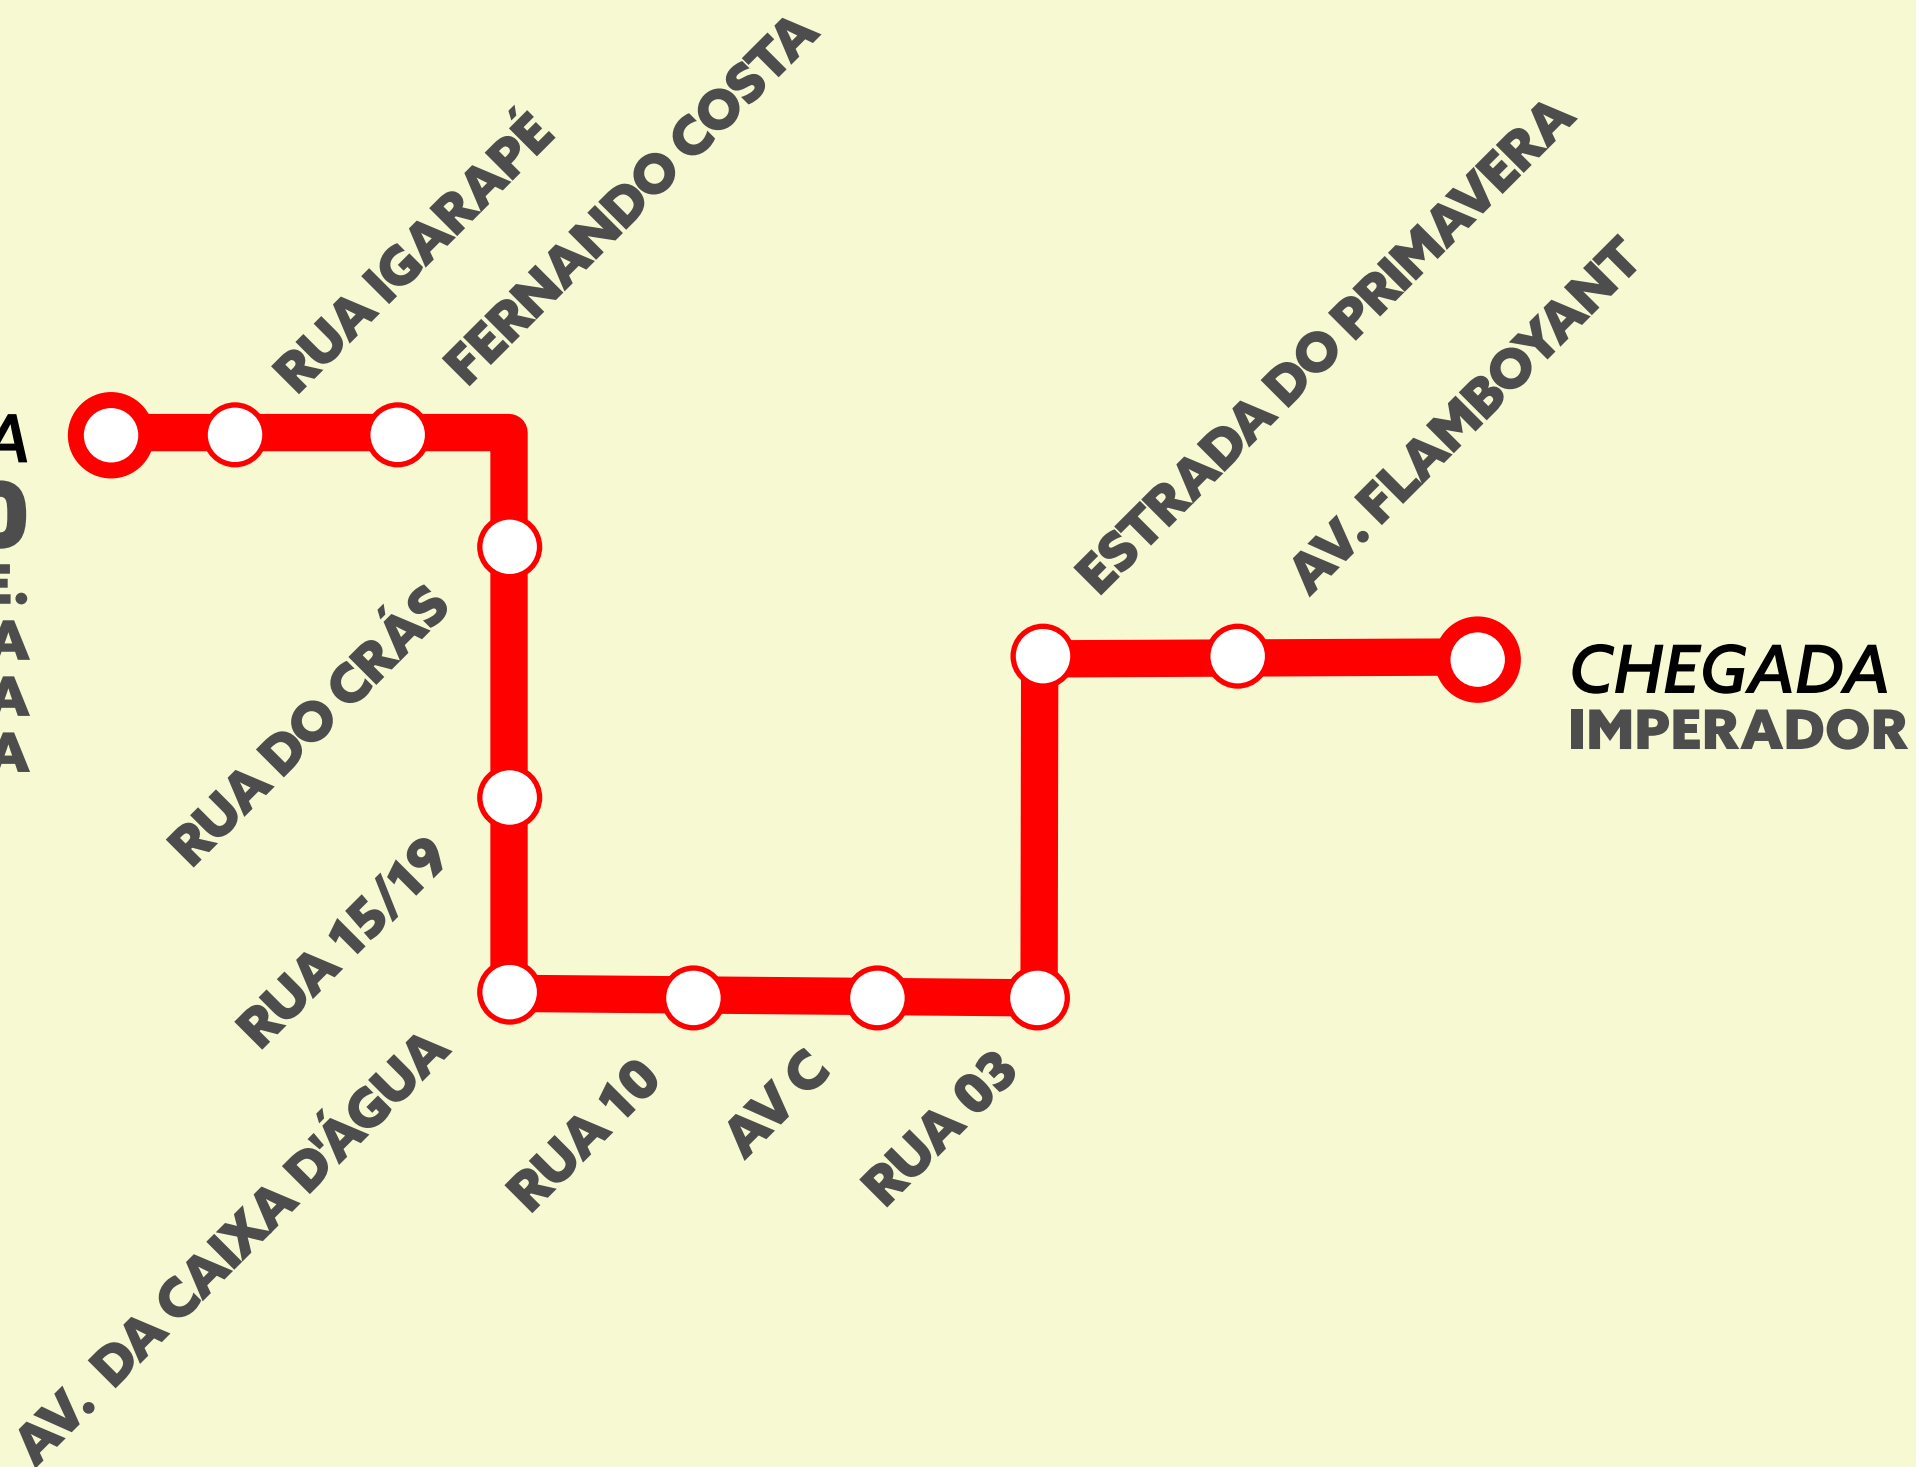

ROTA TRANSPORTE ESCOLAR

LINHA

ACEROLA

SECRETARIA MUNICIPAL
DE EDUCAÇÃO

CUIDANDO DA NOSSA GENTE

ROTA TRANSPORTE ESCOLAR

LINHA

ACEROLA

SAÍDA
11H30
E.E.
PROFESSORA
GERALDA
EUGÊNIA

SECRETARIA MUNICIPAL
DE EDUCAÇÃO

CUIDANDO DA NOSSA GENTE

ROTA TRANSPORTE ESCOLAR

LINHA

ACEROLA

SECRETARIA MUNICIPAL
DE EDUCAÇÃO

CUIDANDO DA NOSSA GENTE

ROTA TRANSPORTE ESCOLAR

LINHA

ACEROLA

SAÍDA
17H25
E.E.
PROFESSORA
GERALDA
EUGÊNIA

SECRETARIA MUNICIPAL
DE EDUCAÇÃO

CUIDANDO DA NOSSA GENTE

ROTA TRANSPORTE ESCOLAR

LINHA

ACEROLA

SECRETARIA MUNICIPAL
DE EDUCAÇÃO

CUIDANDO DA NOSSA GENTE

ROTA TRANSPORTE ESCOLAR

LINHA

ACEROLA

SECRETARIA MUNICIPAL
DE EDUCAÇÃO

CUIDANDO DA NOSSA GENTE