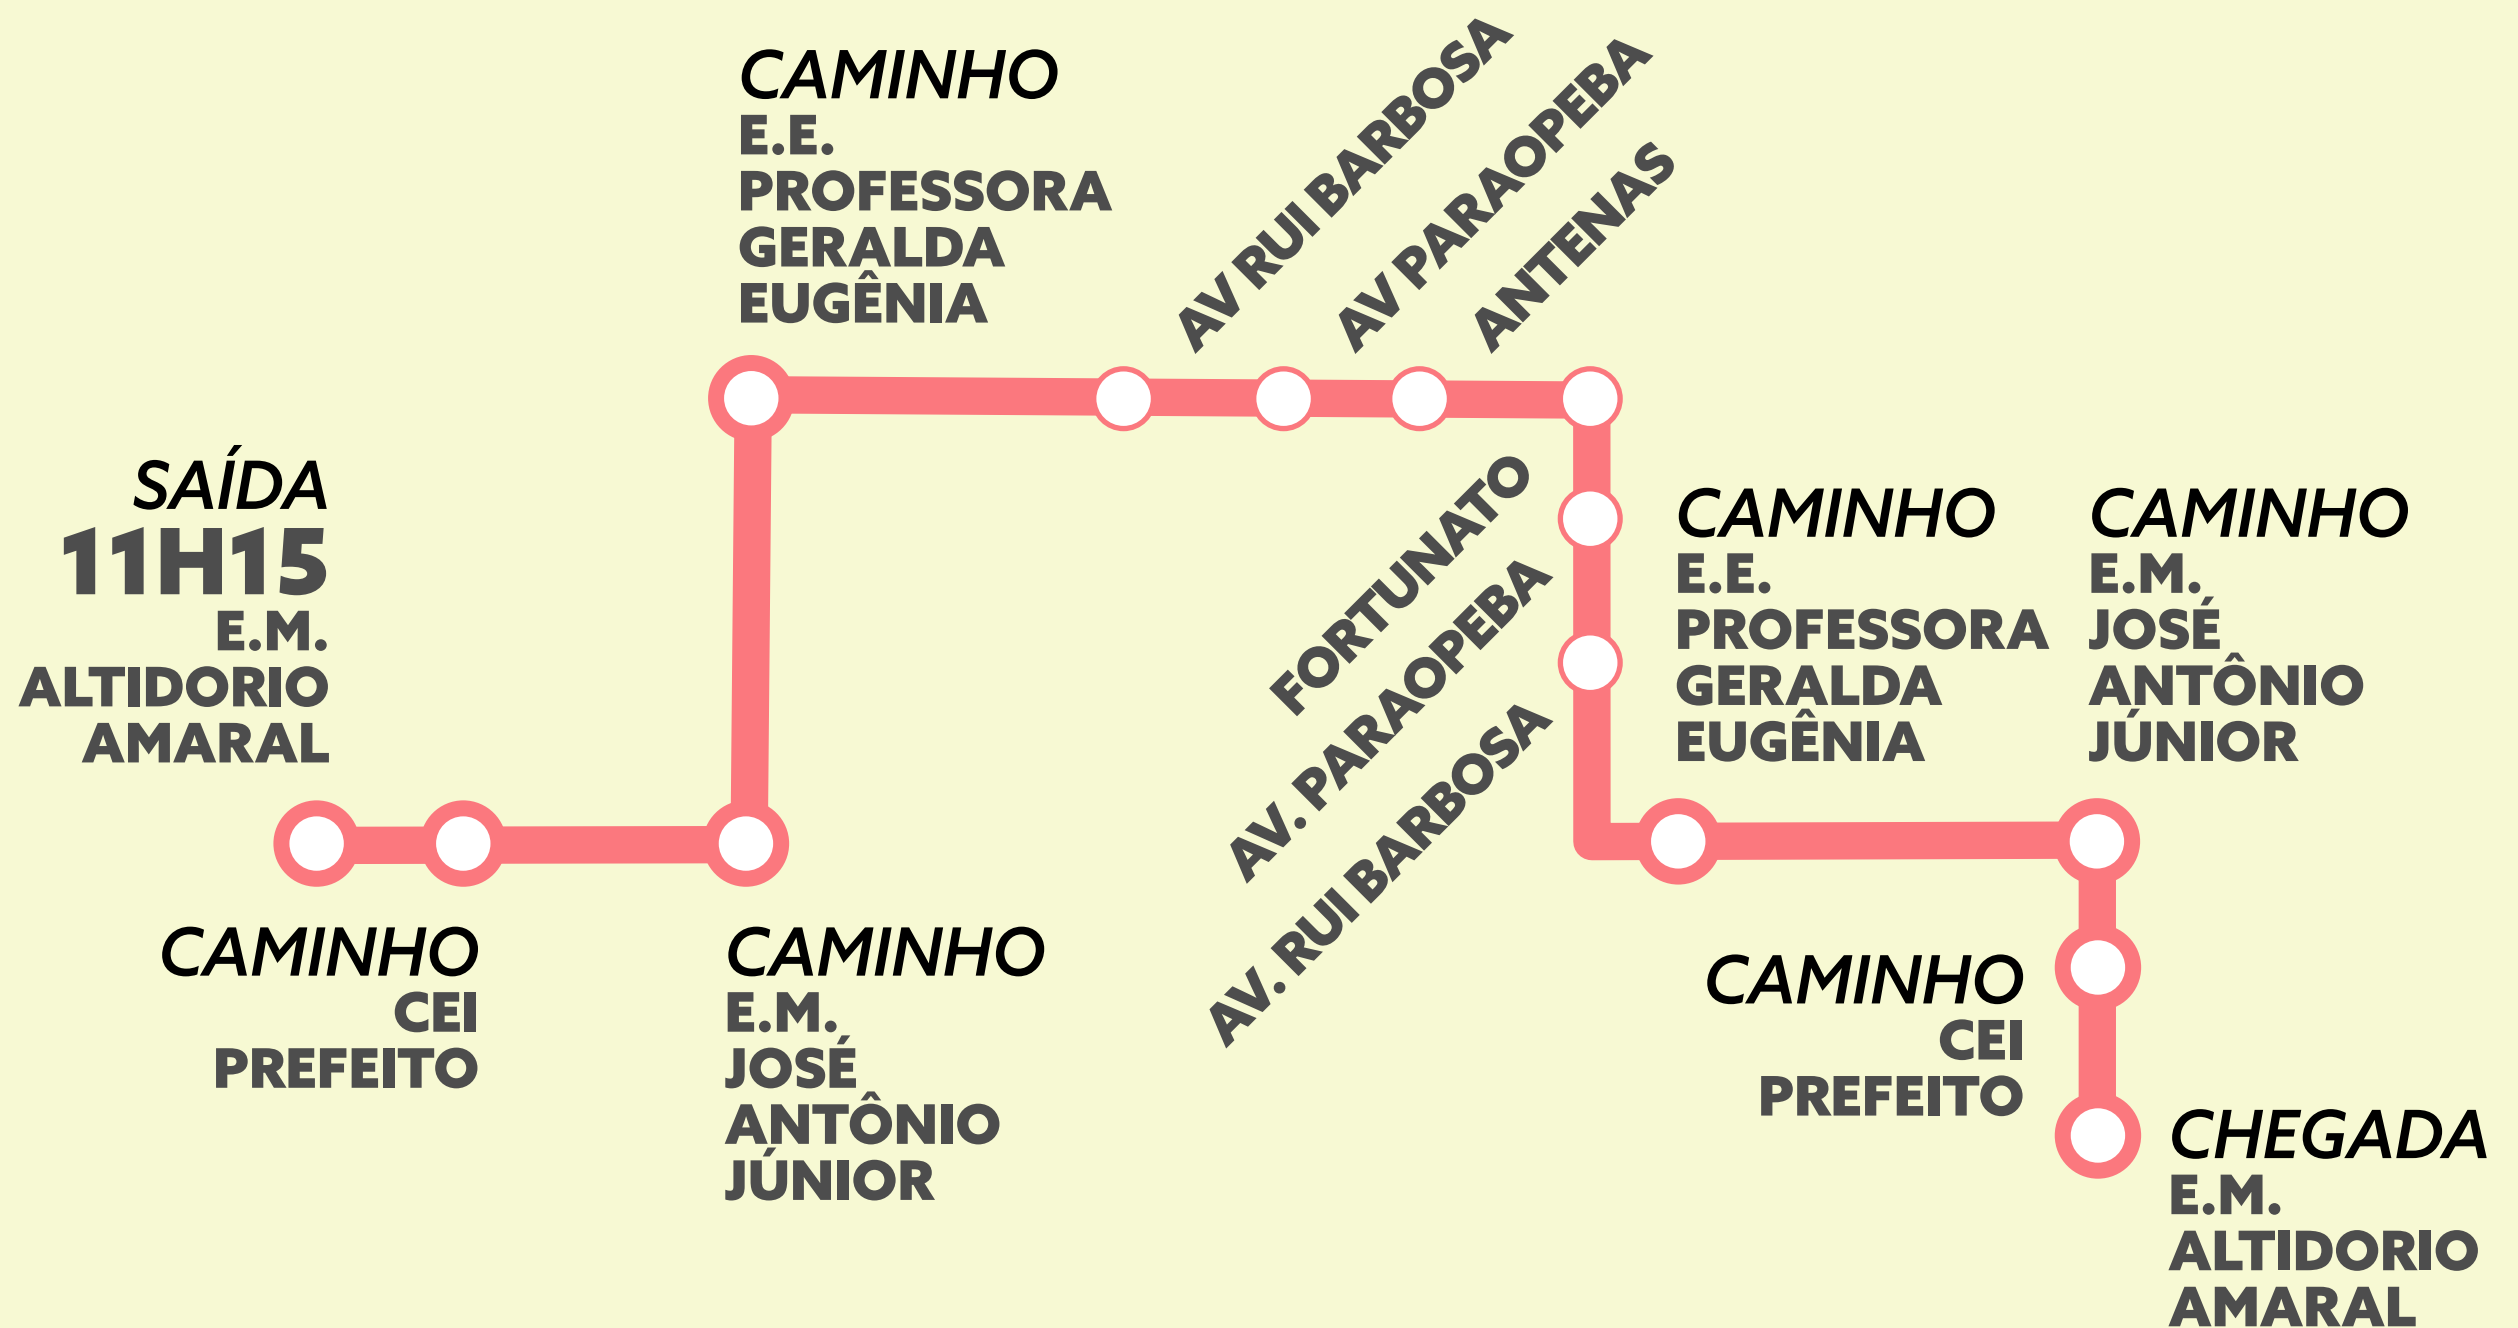

ROTA TRANSPORTE ESCOLAR

LINHA

GOIABA

SAÍDA
06H10
ANTENAS

FORTUNATO
AV PARAOPEBA
AV RUI BARBOSA

CAMINHO
E.E.
PROFESSORA
GERALDA
EUGÊNIA

CAMINHO
CEI
PREFEITO

CHEGADA
07H
ESCOLA
MUNICIPAL
ALTIDÓRIO
AMARAL

CAMINHO
E.E.
PROFESSORA
GERALDA
EUGÊNIA

SECRETARIA MUNICIPAL
DE EDUCAÇÃO

CUIDANDO DA NOSSA GENTE

ROTA TRANSPORTE ESCOLAR

LINHA

GOIABA

SECRETARIA MUNICIPAL
DE EDUCAÇÃO

CUIDANDO DA NOSSA GENTE

ROTA TRANSPORTE ESCOLAR

LINHA

GOIABA

SECRETARIA MUNICIPAL
DE EDUCAÇÃO

CUIDANDO DA NOSSA GENTE

ROTA TRANSPORTE ESCOLAR

LINHA

GOIABA