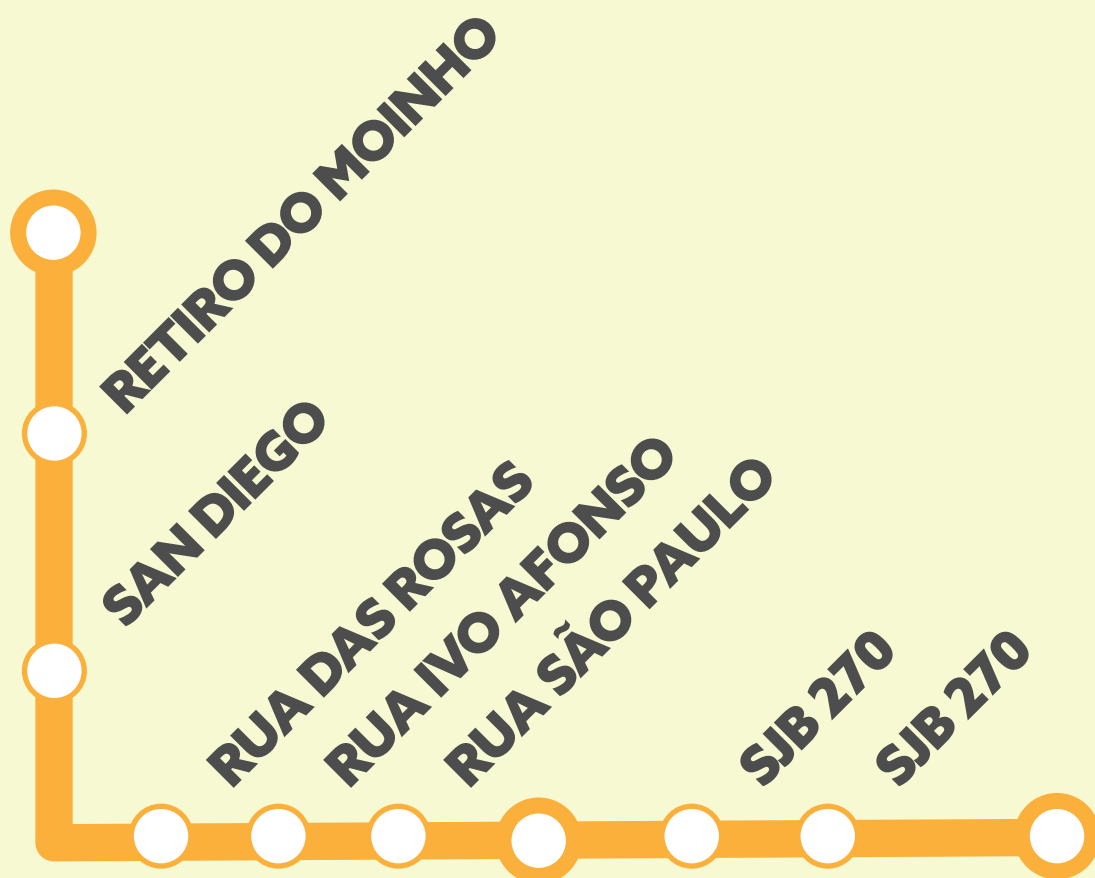

ROTA TRANSPORTE ESCOLAR

LINHA

CARAMBOLA

SAÍDA
06H
BICAS
VELHA

CAMINHO
E.M.
JOSÉ
ESTEVÃO

CHEGADA
E.E.
NOSSA
SENHORA
DA PAZ

SECRETARIA MUNICIPAL
DE **EDUCAÇÃO**

CUIDANDO DA NOSSA GENTE

ROTA TRANSPORTE ESCOLAR

LINHA

CARAMBOLA

SECRETARIA MUNICIPAL
DE EDUCAÇÃO

CUIDANDO DA NOSSA GENTE

ROTA TRANSPORTE ESCOLAR

LINHA

CARAMBOLA

SAÍDA
12H
E.M.
JOSÉ
ESTEVÃO

CHEGADA
RETIRO DO
MOINHO

SECRETARIA MUNICIPAL
DE EDUCAÇÃO

ROTA TRANSPORTE ESCOLAR

LINHA

CARAMBOLA

SAÍDA
17h15
E.M.
JOSÉ
ESTEVAO

RUA SÃO PAULO

RUA IVO AFONSO

AV. CASTELO BRANCO

RUA SÃO PAULO

RUA DAS ROSAS

SAN DIEGO

CHEGADA
RETIRO DO
MOINHO

SECRETARIA MUNICIPAL
DE EDUCAÇÃO

CUIDANDO DA NOSSA GENTE