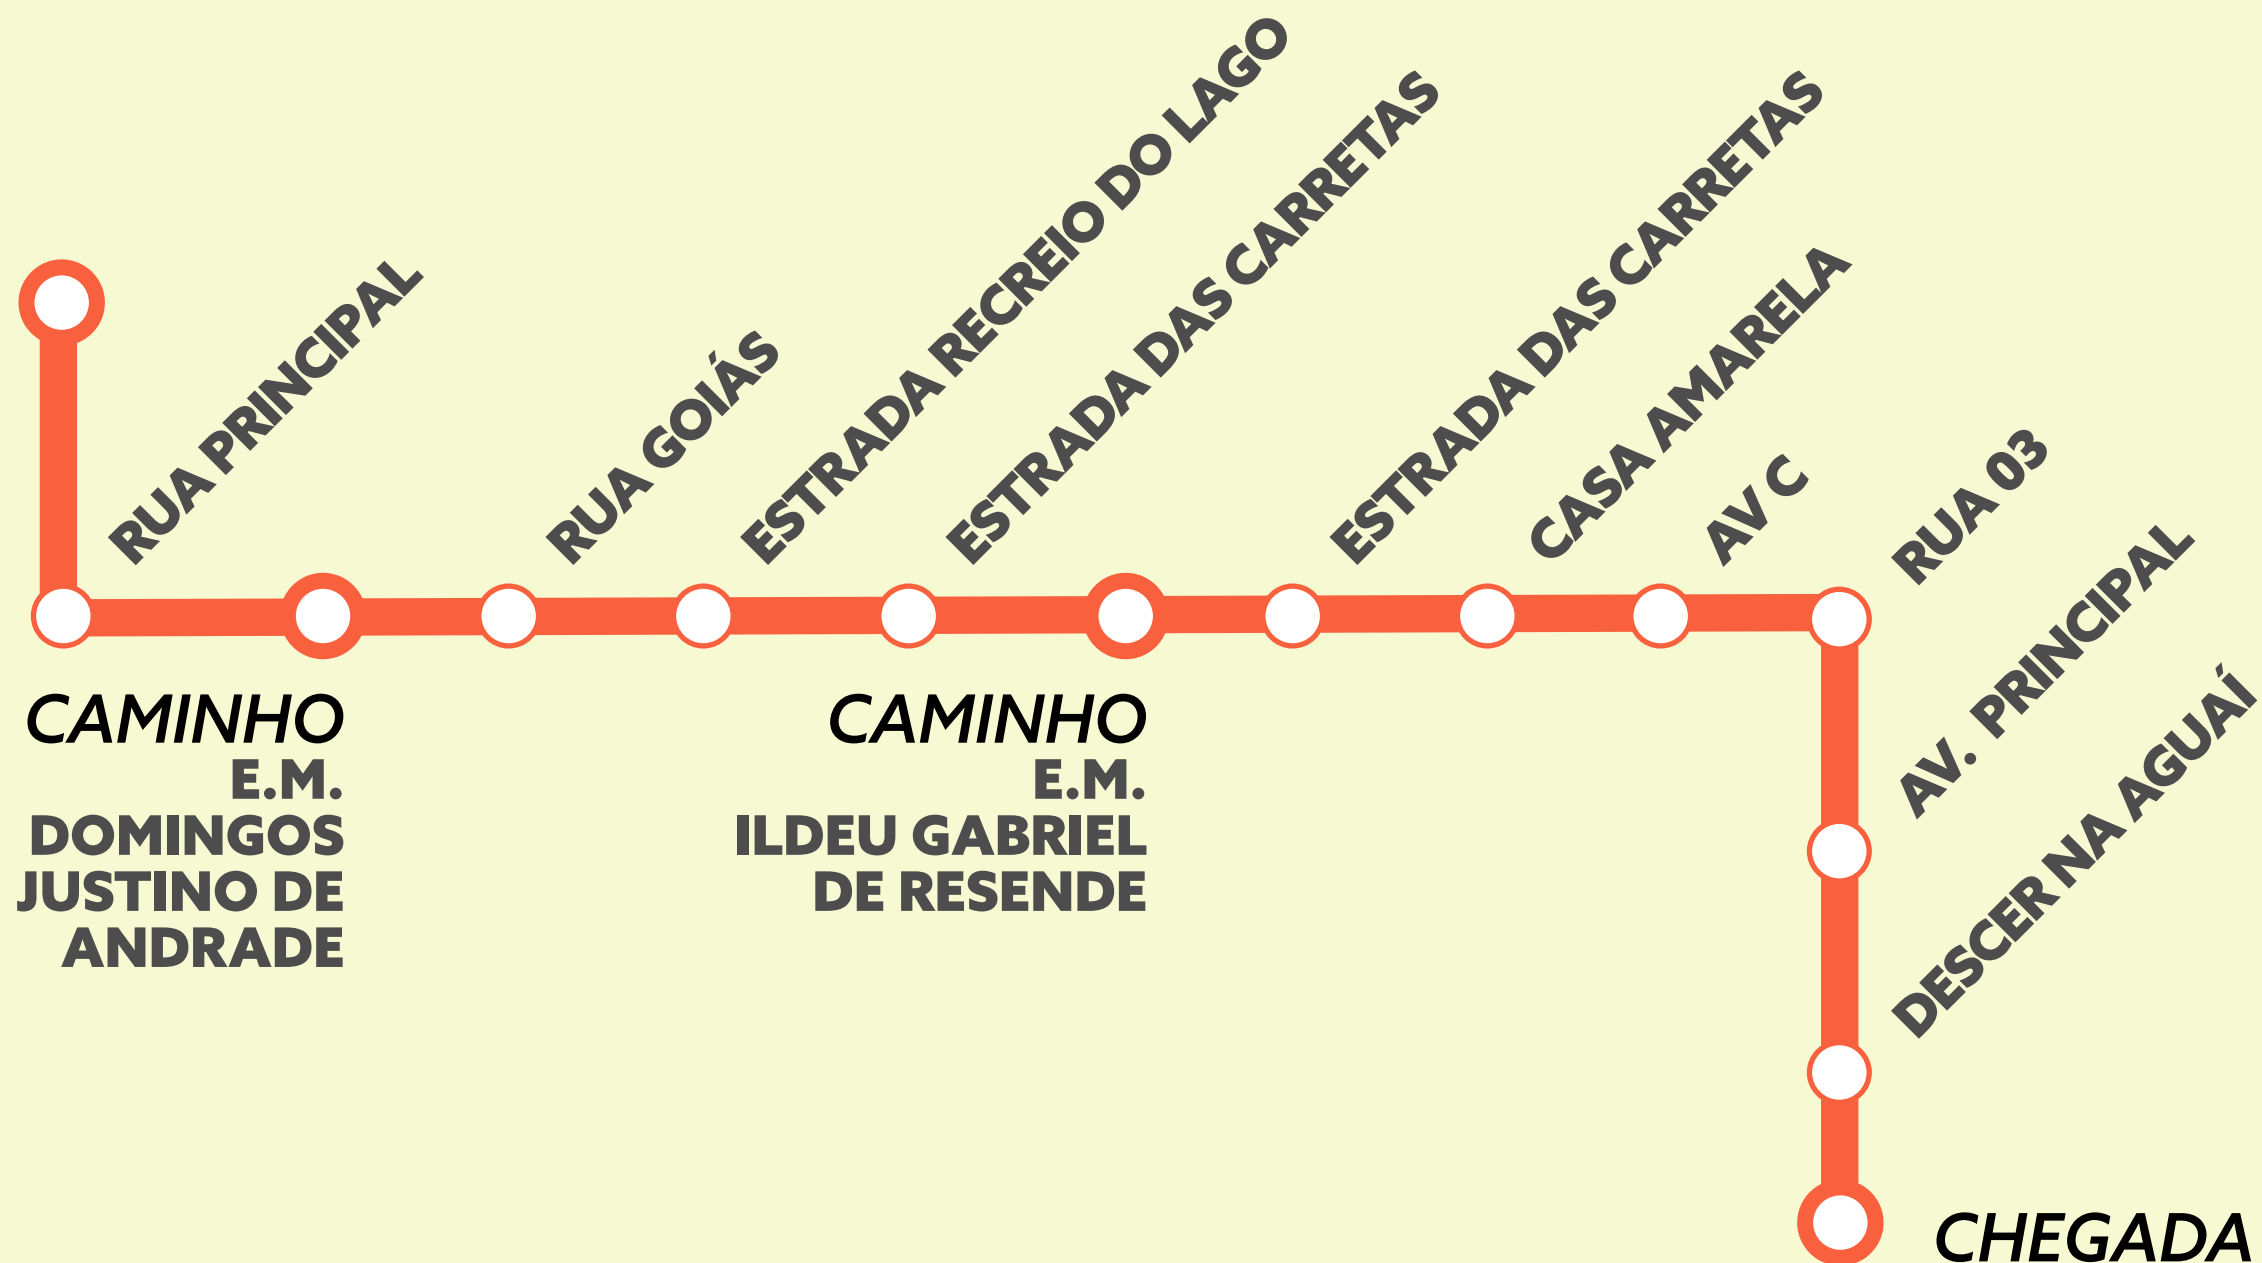

ROTA TRANSPORTE ESCOLAR

LINHA  **CAJU**

SECRETARIA MUNICIPAL
DE EDUCAÇÃO

CUIDANDO DA NOSSA GENTE

ROTA TRANSPORTE ESCOLAR

LINHA CAJU

SAÍDA
11H15
E.M.
NOSSA
SENHORA
DA PAZ

SECRETARIA MUNICIPAL
DE EDUCAÇÃO

CUIDANDO DA NOSSA GENTE

ROTA TRANSPORTE ESCOLAR

LINHA

CAJU

SECRETARIA MUNICIPAL
DE EDUCAÇÃO

CUIDANDO DA NOSSA GENTE

ROTA TRANSPORTE ESCOLAR

LINHA