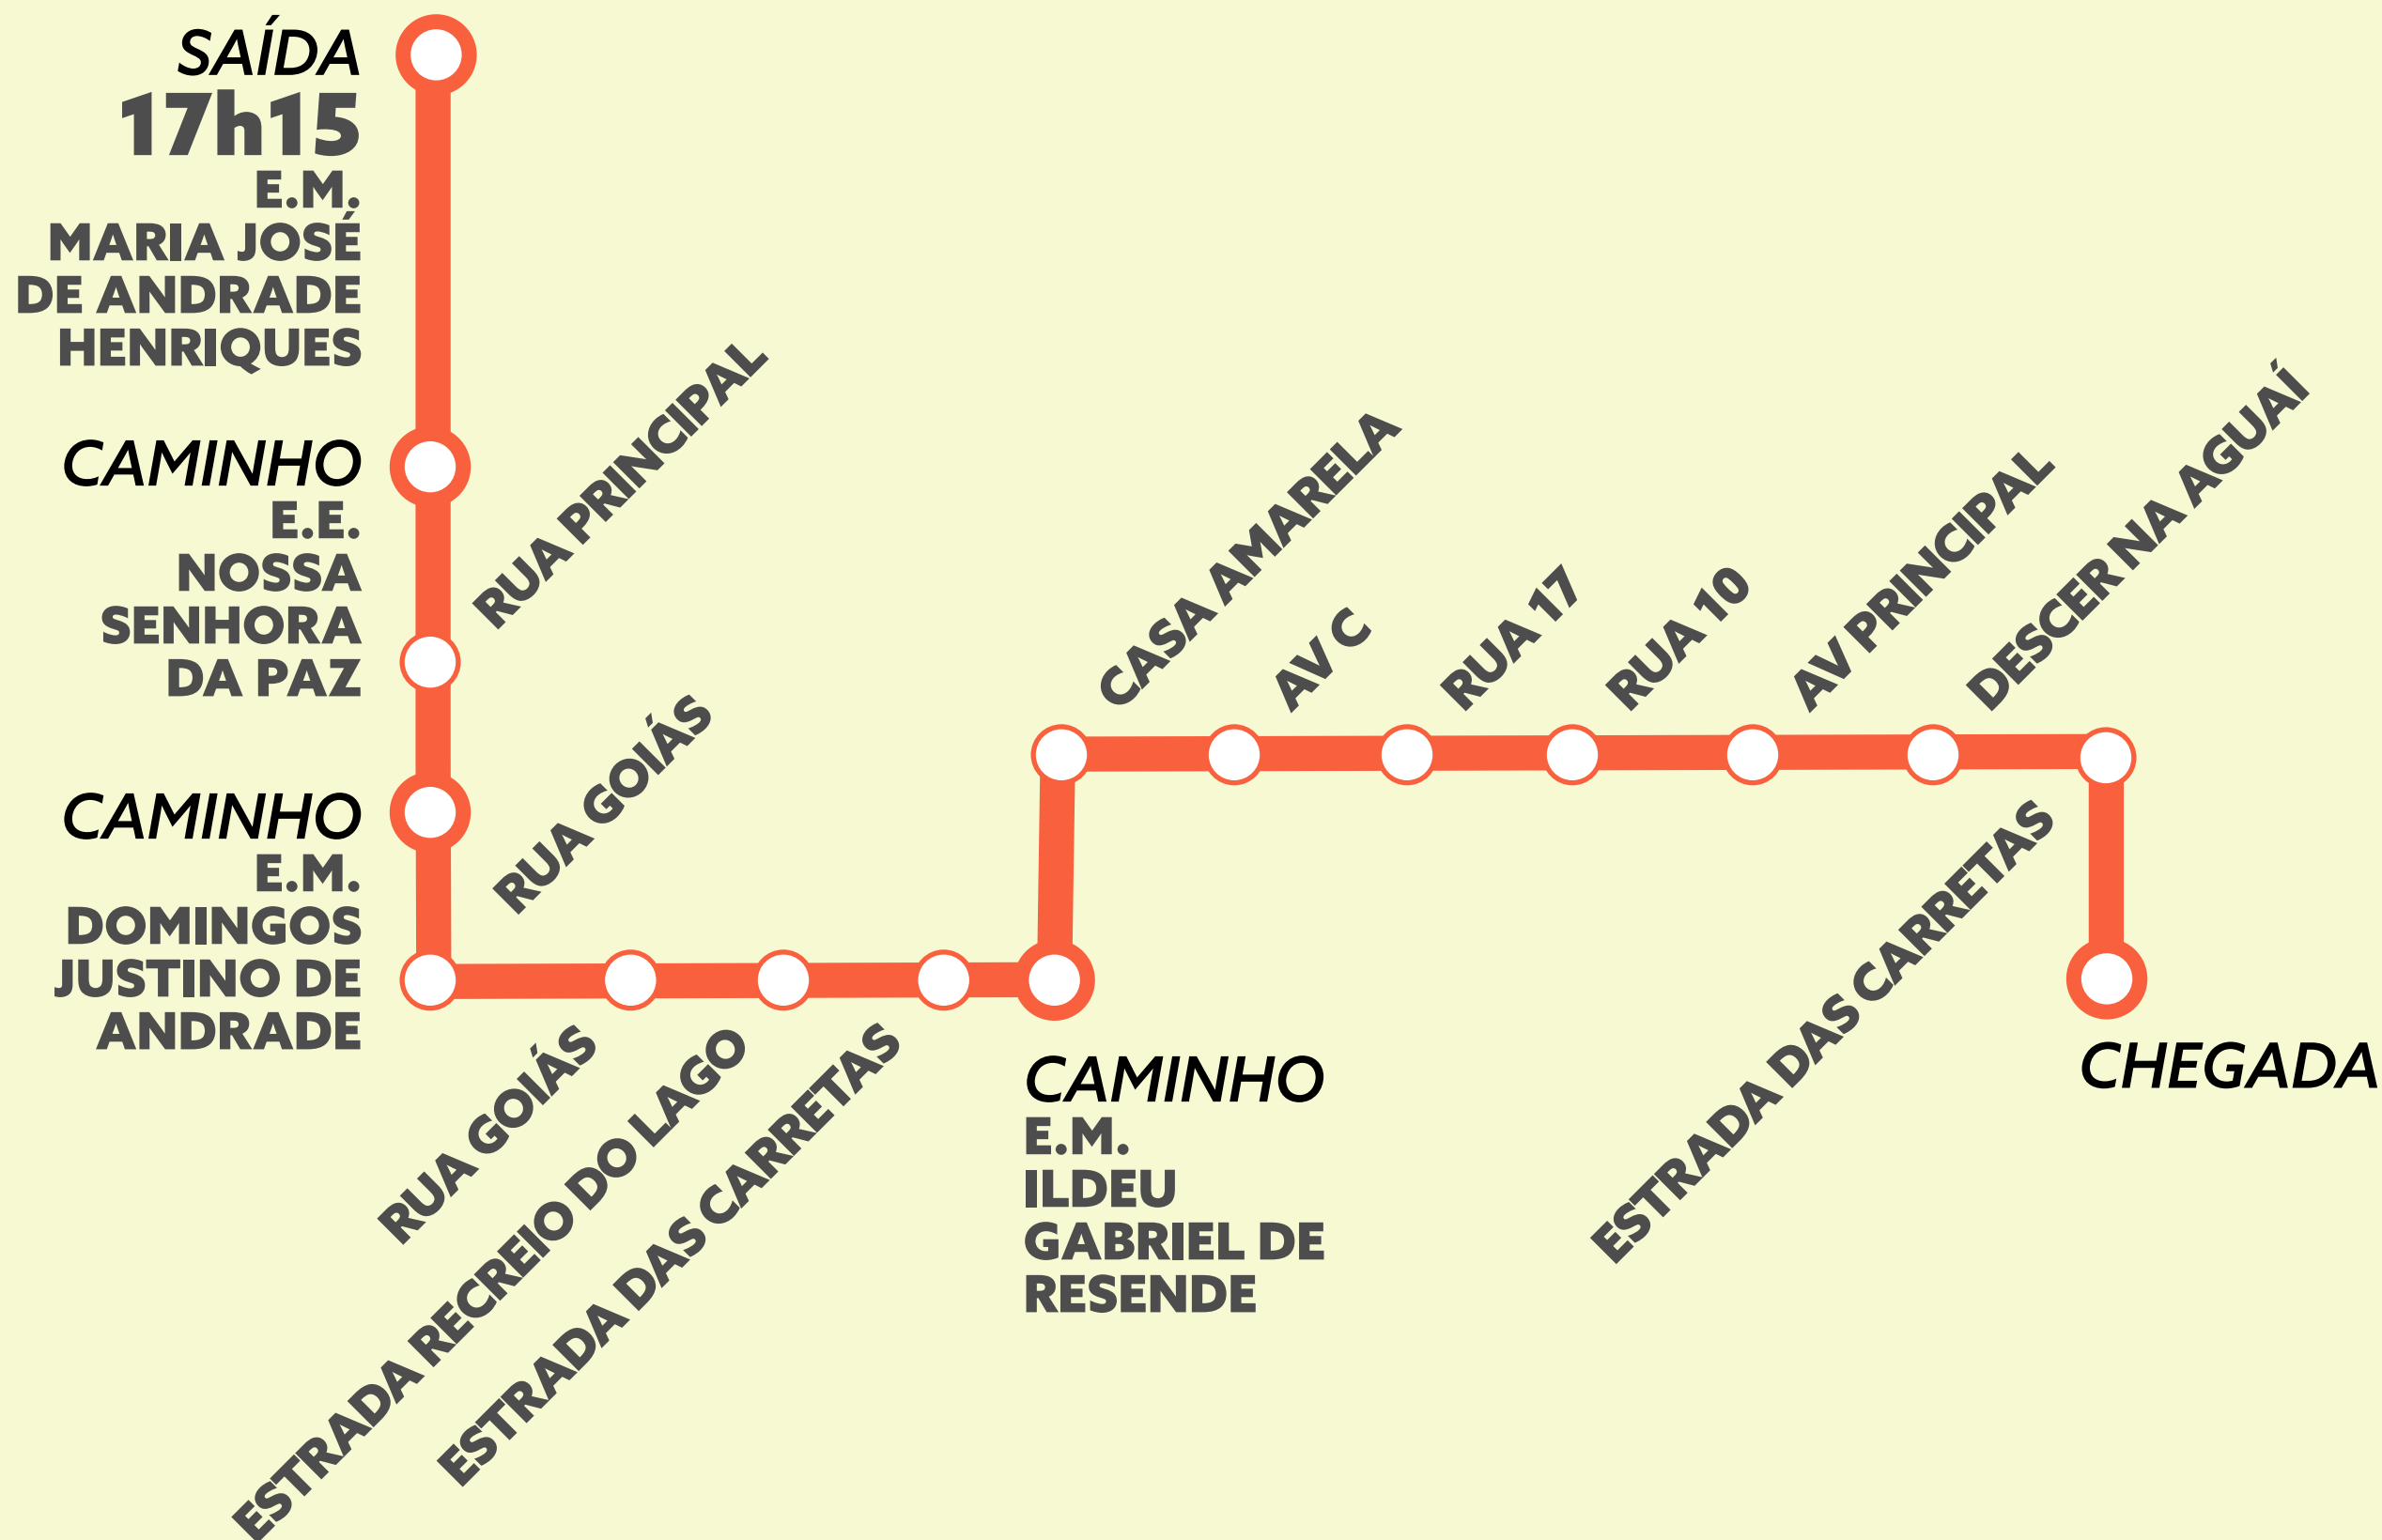

SECRETARIA MUNICIPAL
DE EDUCAÇÃO